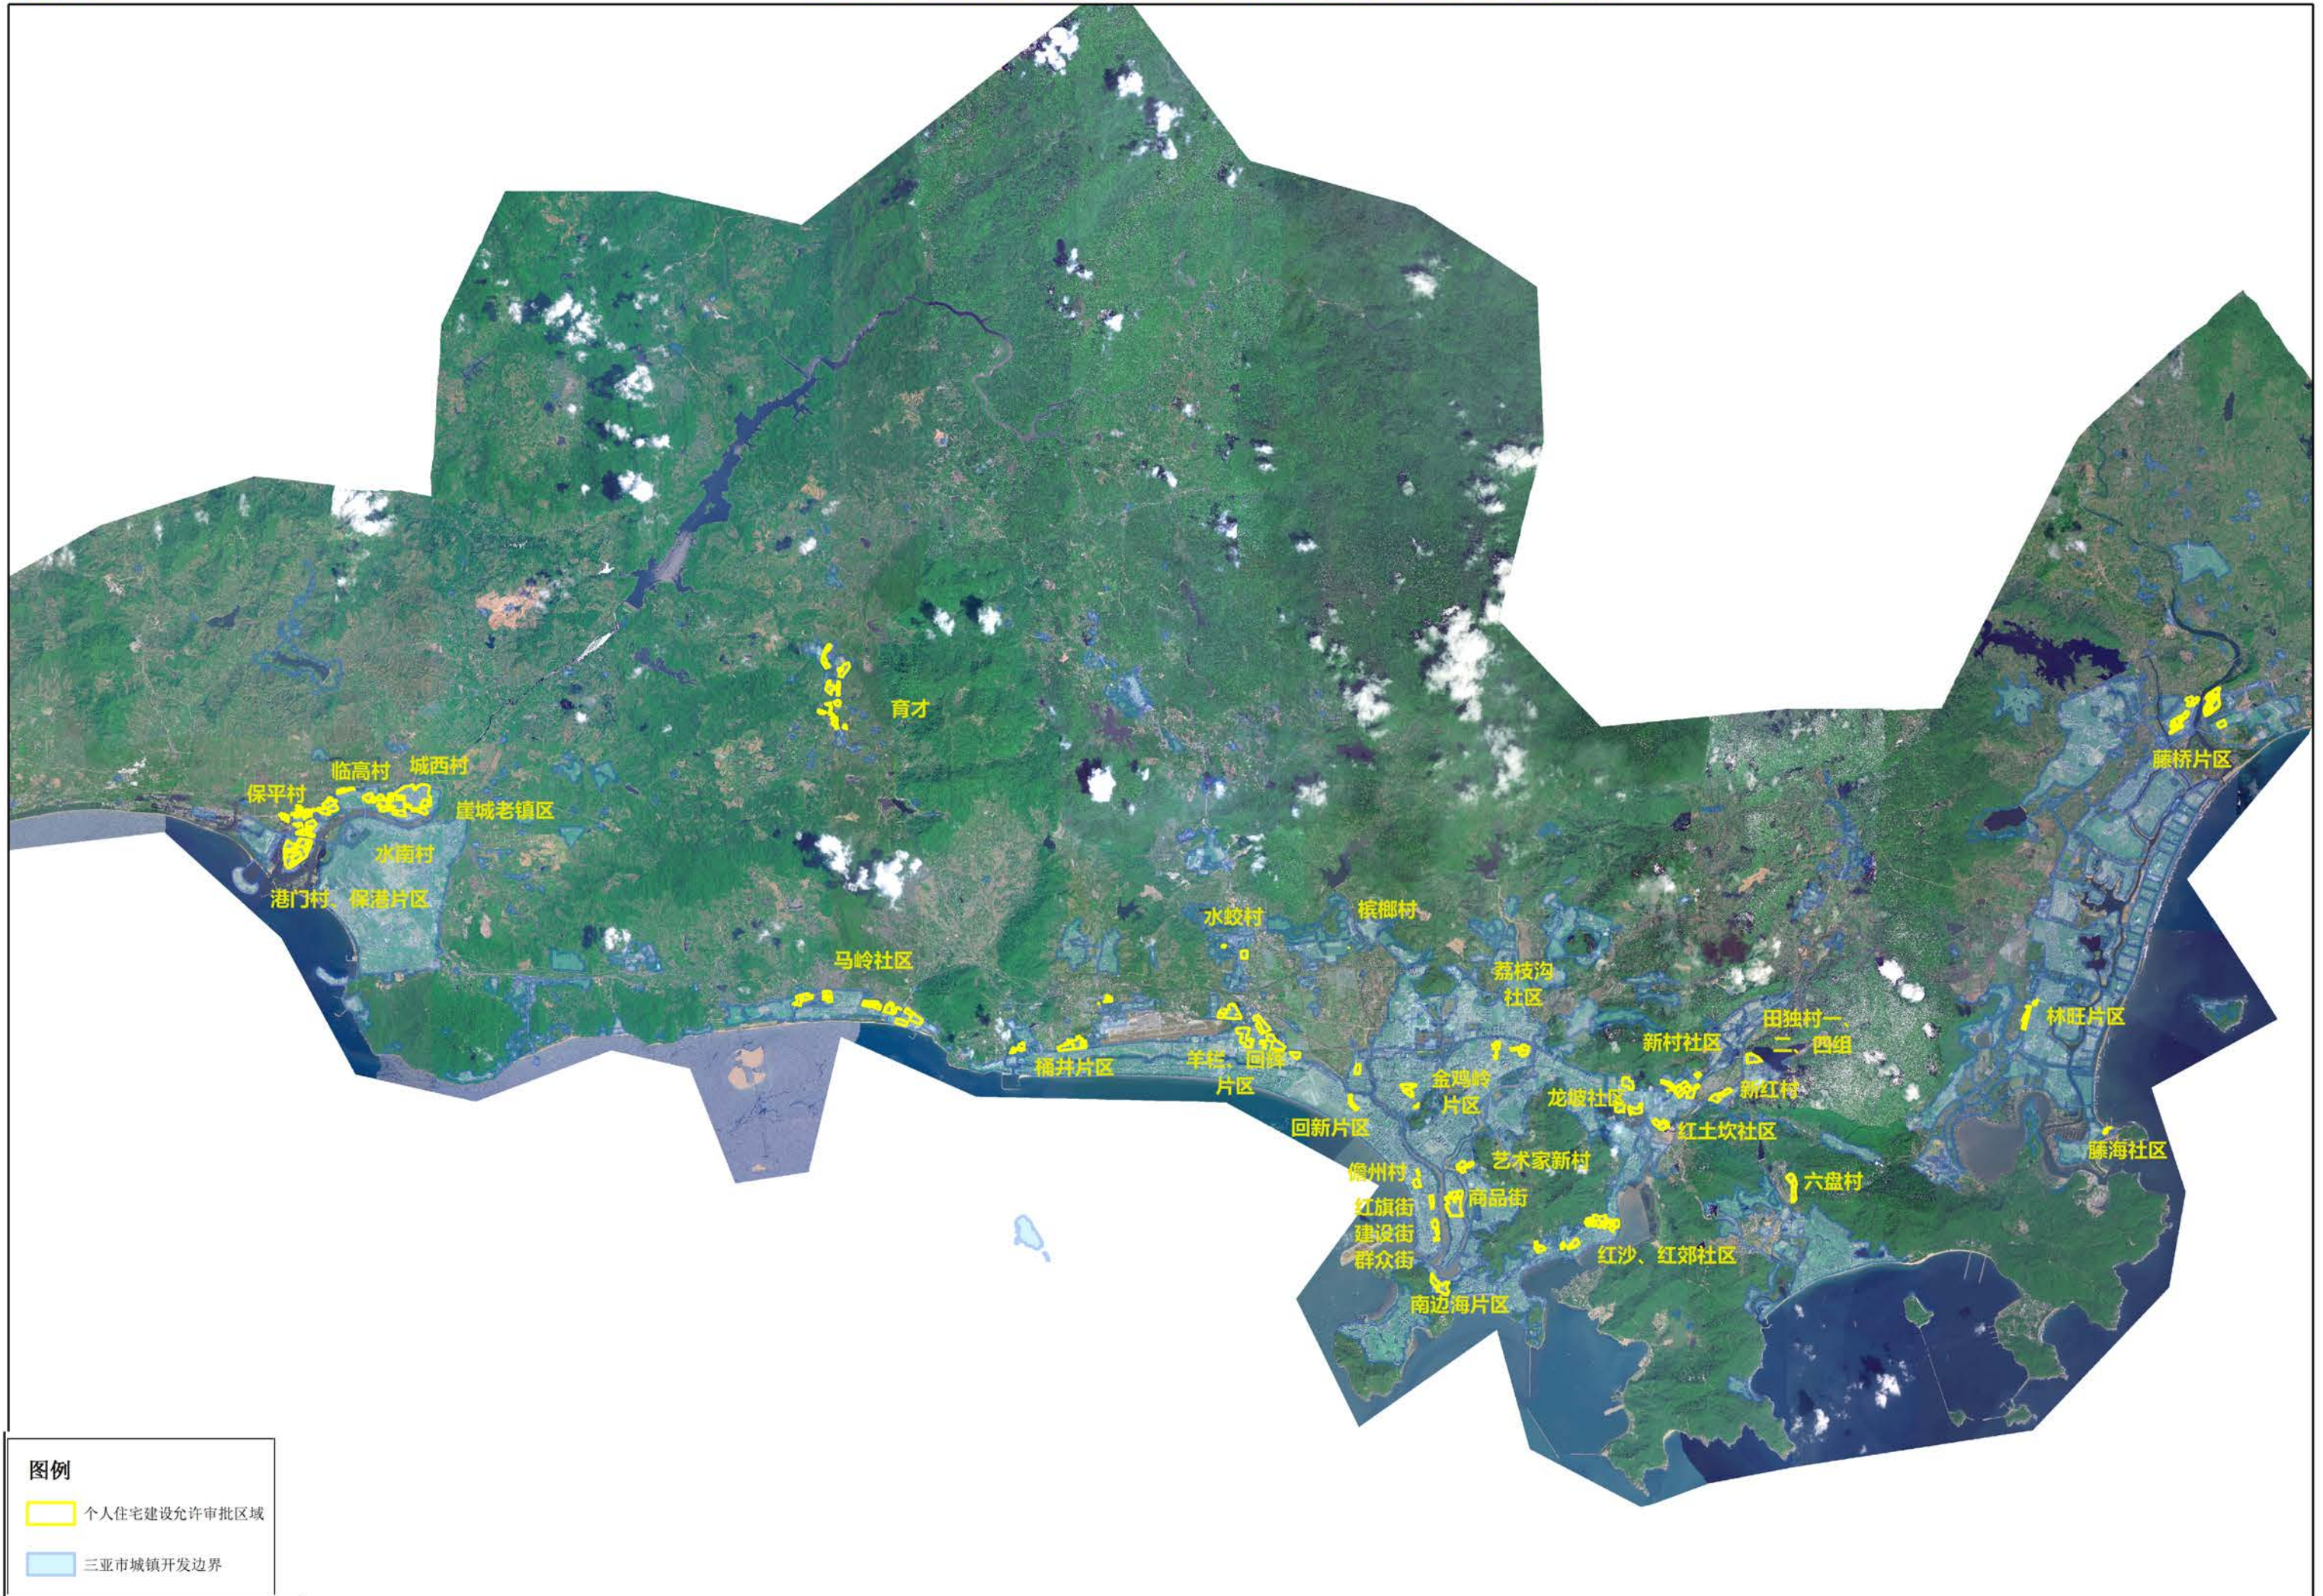

1	梅村城市综合更新片区
2	妙林城市综合更新片区
3	抱坡城市综合更新片区
4	海罗城市综合更新片区
5	临春城市综合更新片区
6	干沟村城市综合更新片区
7	榆红城市综合更新片区
8	下洋田城市综合更新片区
9	港门村城市综合更新片区
10	南田城市综合更新片区
11	吴春园城市综合更新片区
12	河东教育巷城市综合更新片区
13	南边海渔村城市综合更新片区
14	南丁村中村小组城市综合更新片区
15	桶井城市综合更新片区

图例

计划纳入城市综合更新的用地范围

三亚市城镇开发边界

图例

计划纳入城市综合更新的用地范围

三亚市城镇开发边界

图例

-  下达土地调查通知的用地范围  
(以经市政府同意下达的土地调查通知的用地范围为准)
-  三亚市城镇开发边界