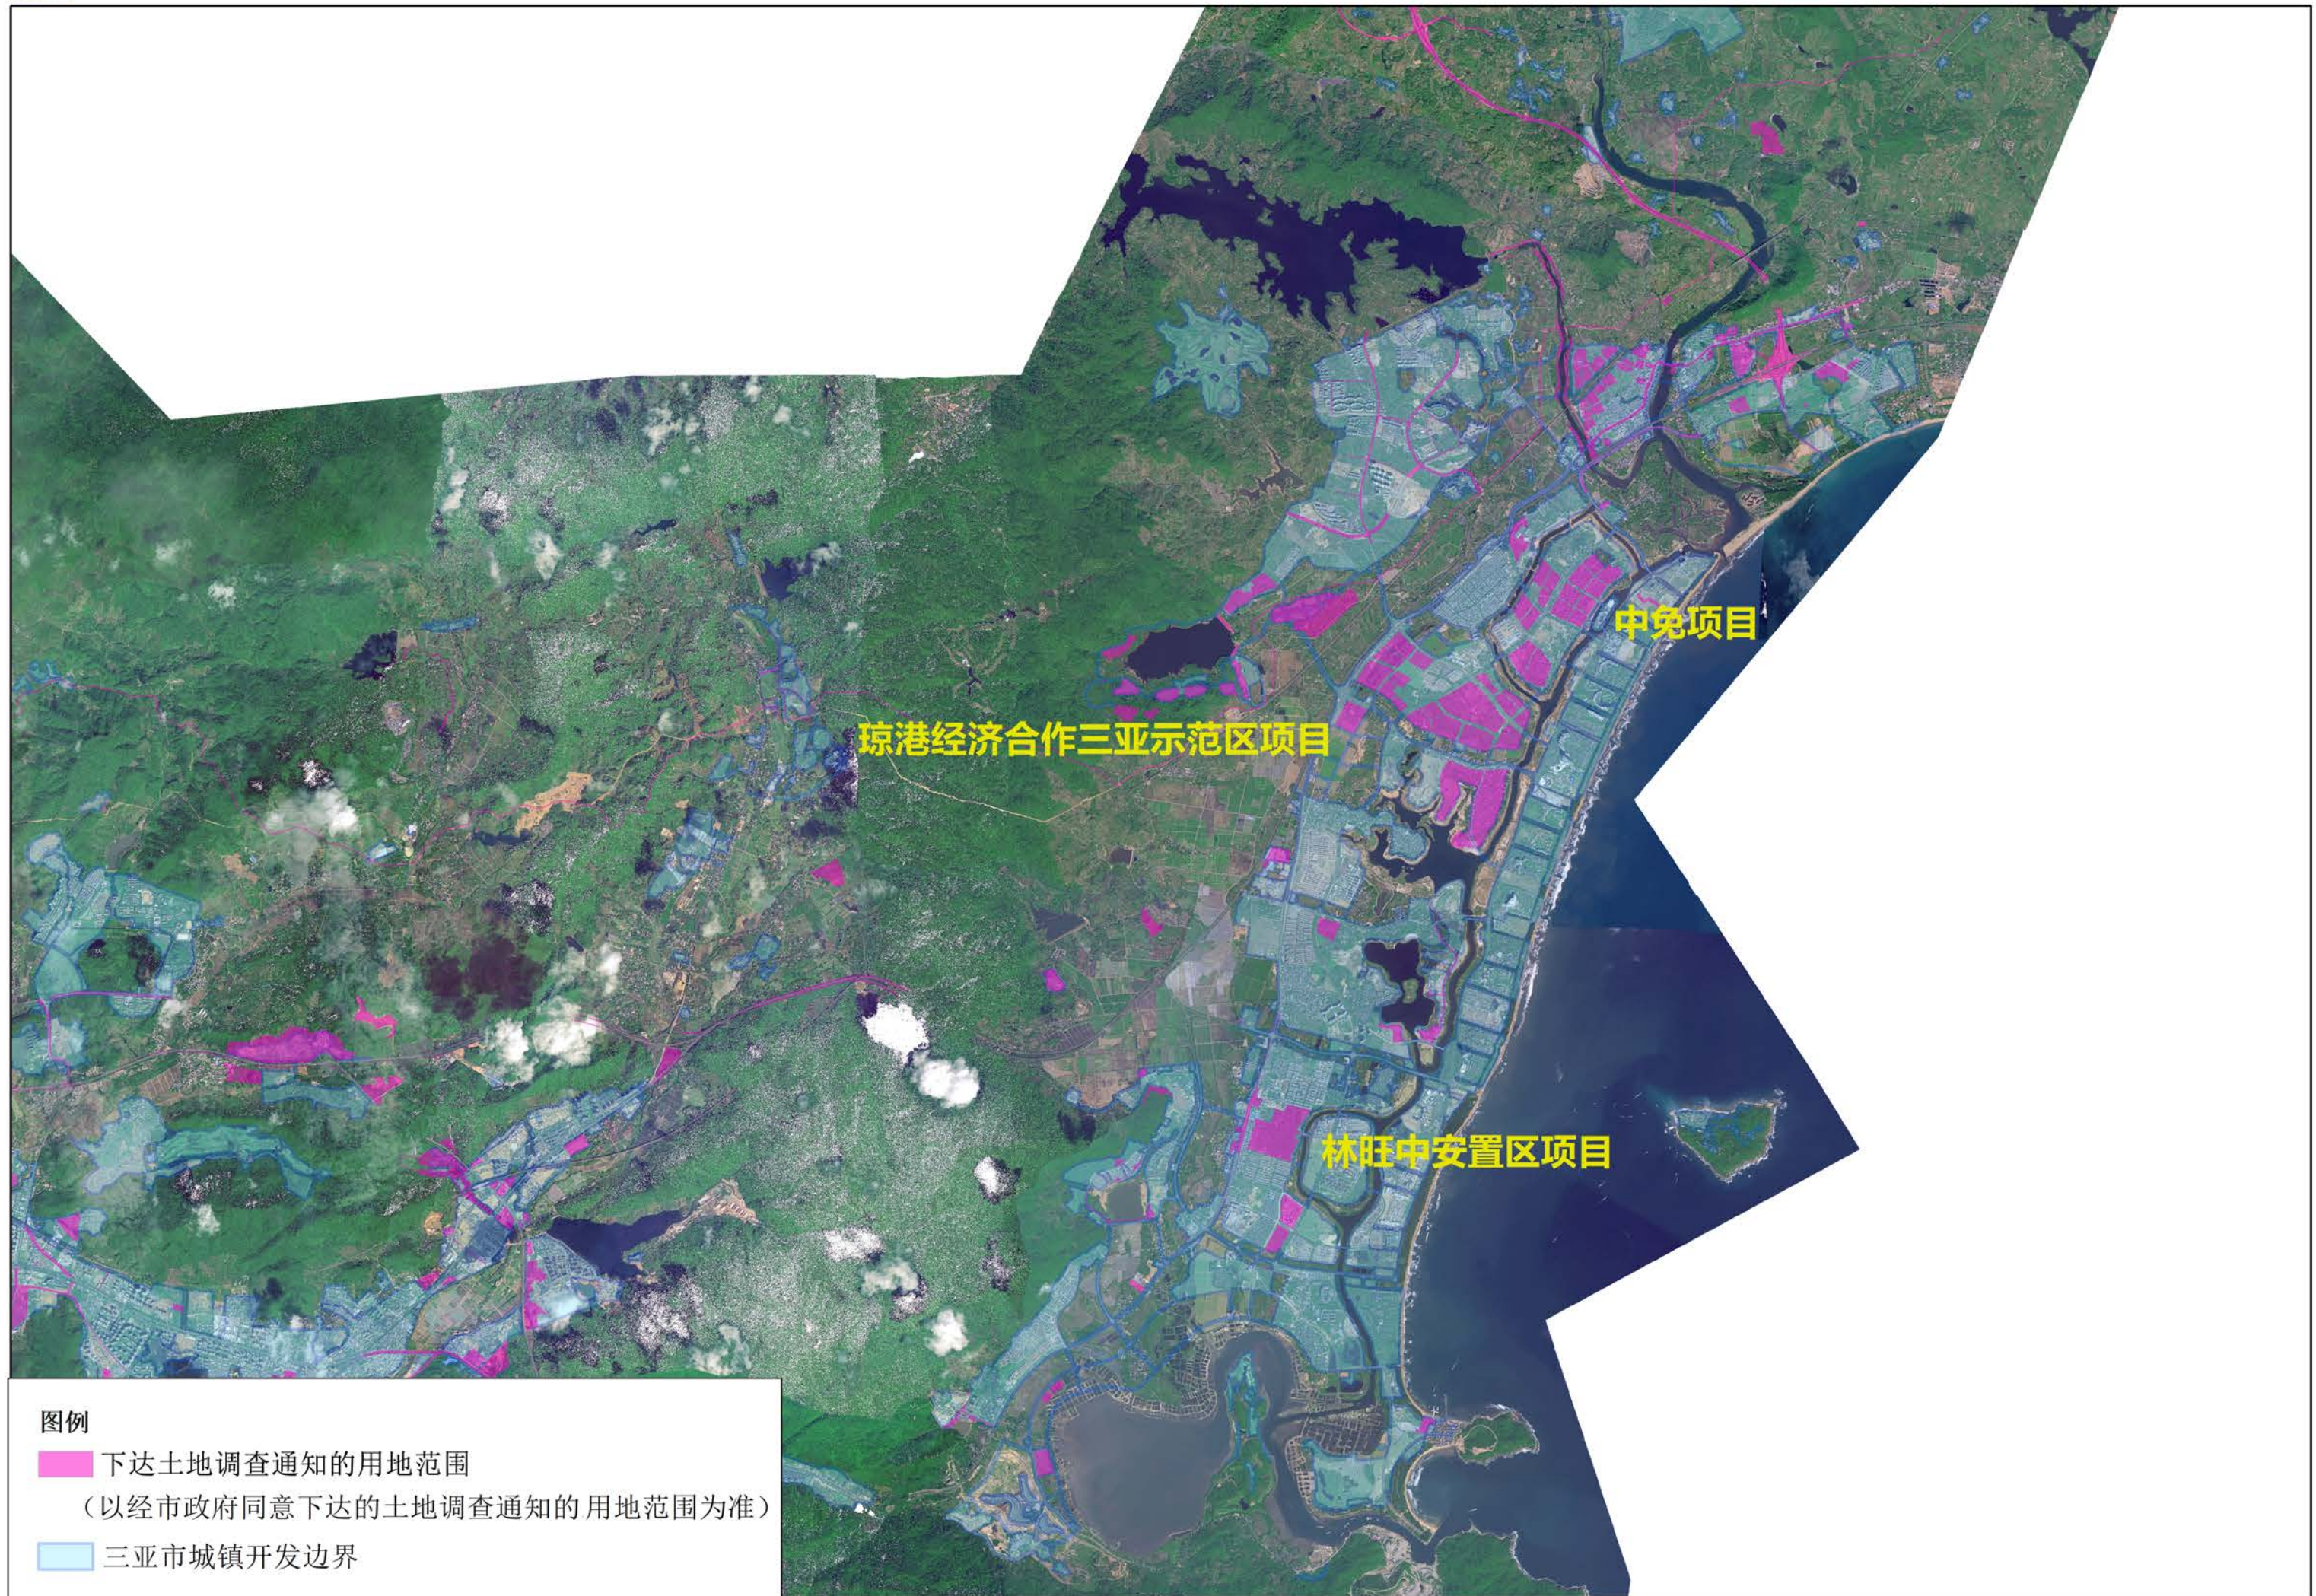

1	梅村城市综合更新片区
2	妙林城市综合更新片区
3	抱坡城市综合更新片区
4	海罗城市综合更新片区
5	临春城市综合更新片区
6	干沟村城市综合更新片区
7	榆红城市综合更新片区
8	下洋田城市综合更新片区
9	港门村城市综合更新片区
10	南田城市综合更新片区
11	吴春园城市综合更新片区
12	河东教育巷城市综合更新片区
13	南边海渔村城市综合更新片区
14	南丁村中村小组城市综合更新片区
15	桶井城市综合更新片区

图例

计划纳入城市综合更新的用地范围

三亚市城镇开发边界

图例

计划纳入城市综合更新的用地范围

三亚市城镇开发边界

图例

-  下达土地调查通知的用地范围  
(以经市政府同意下达的土地调查通知的用地范围为准)
-  三亚市城镇开发边界