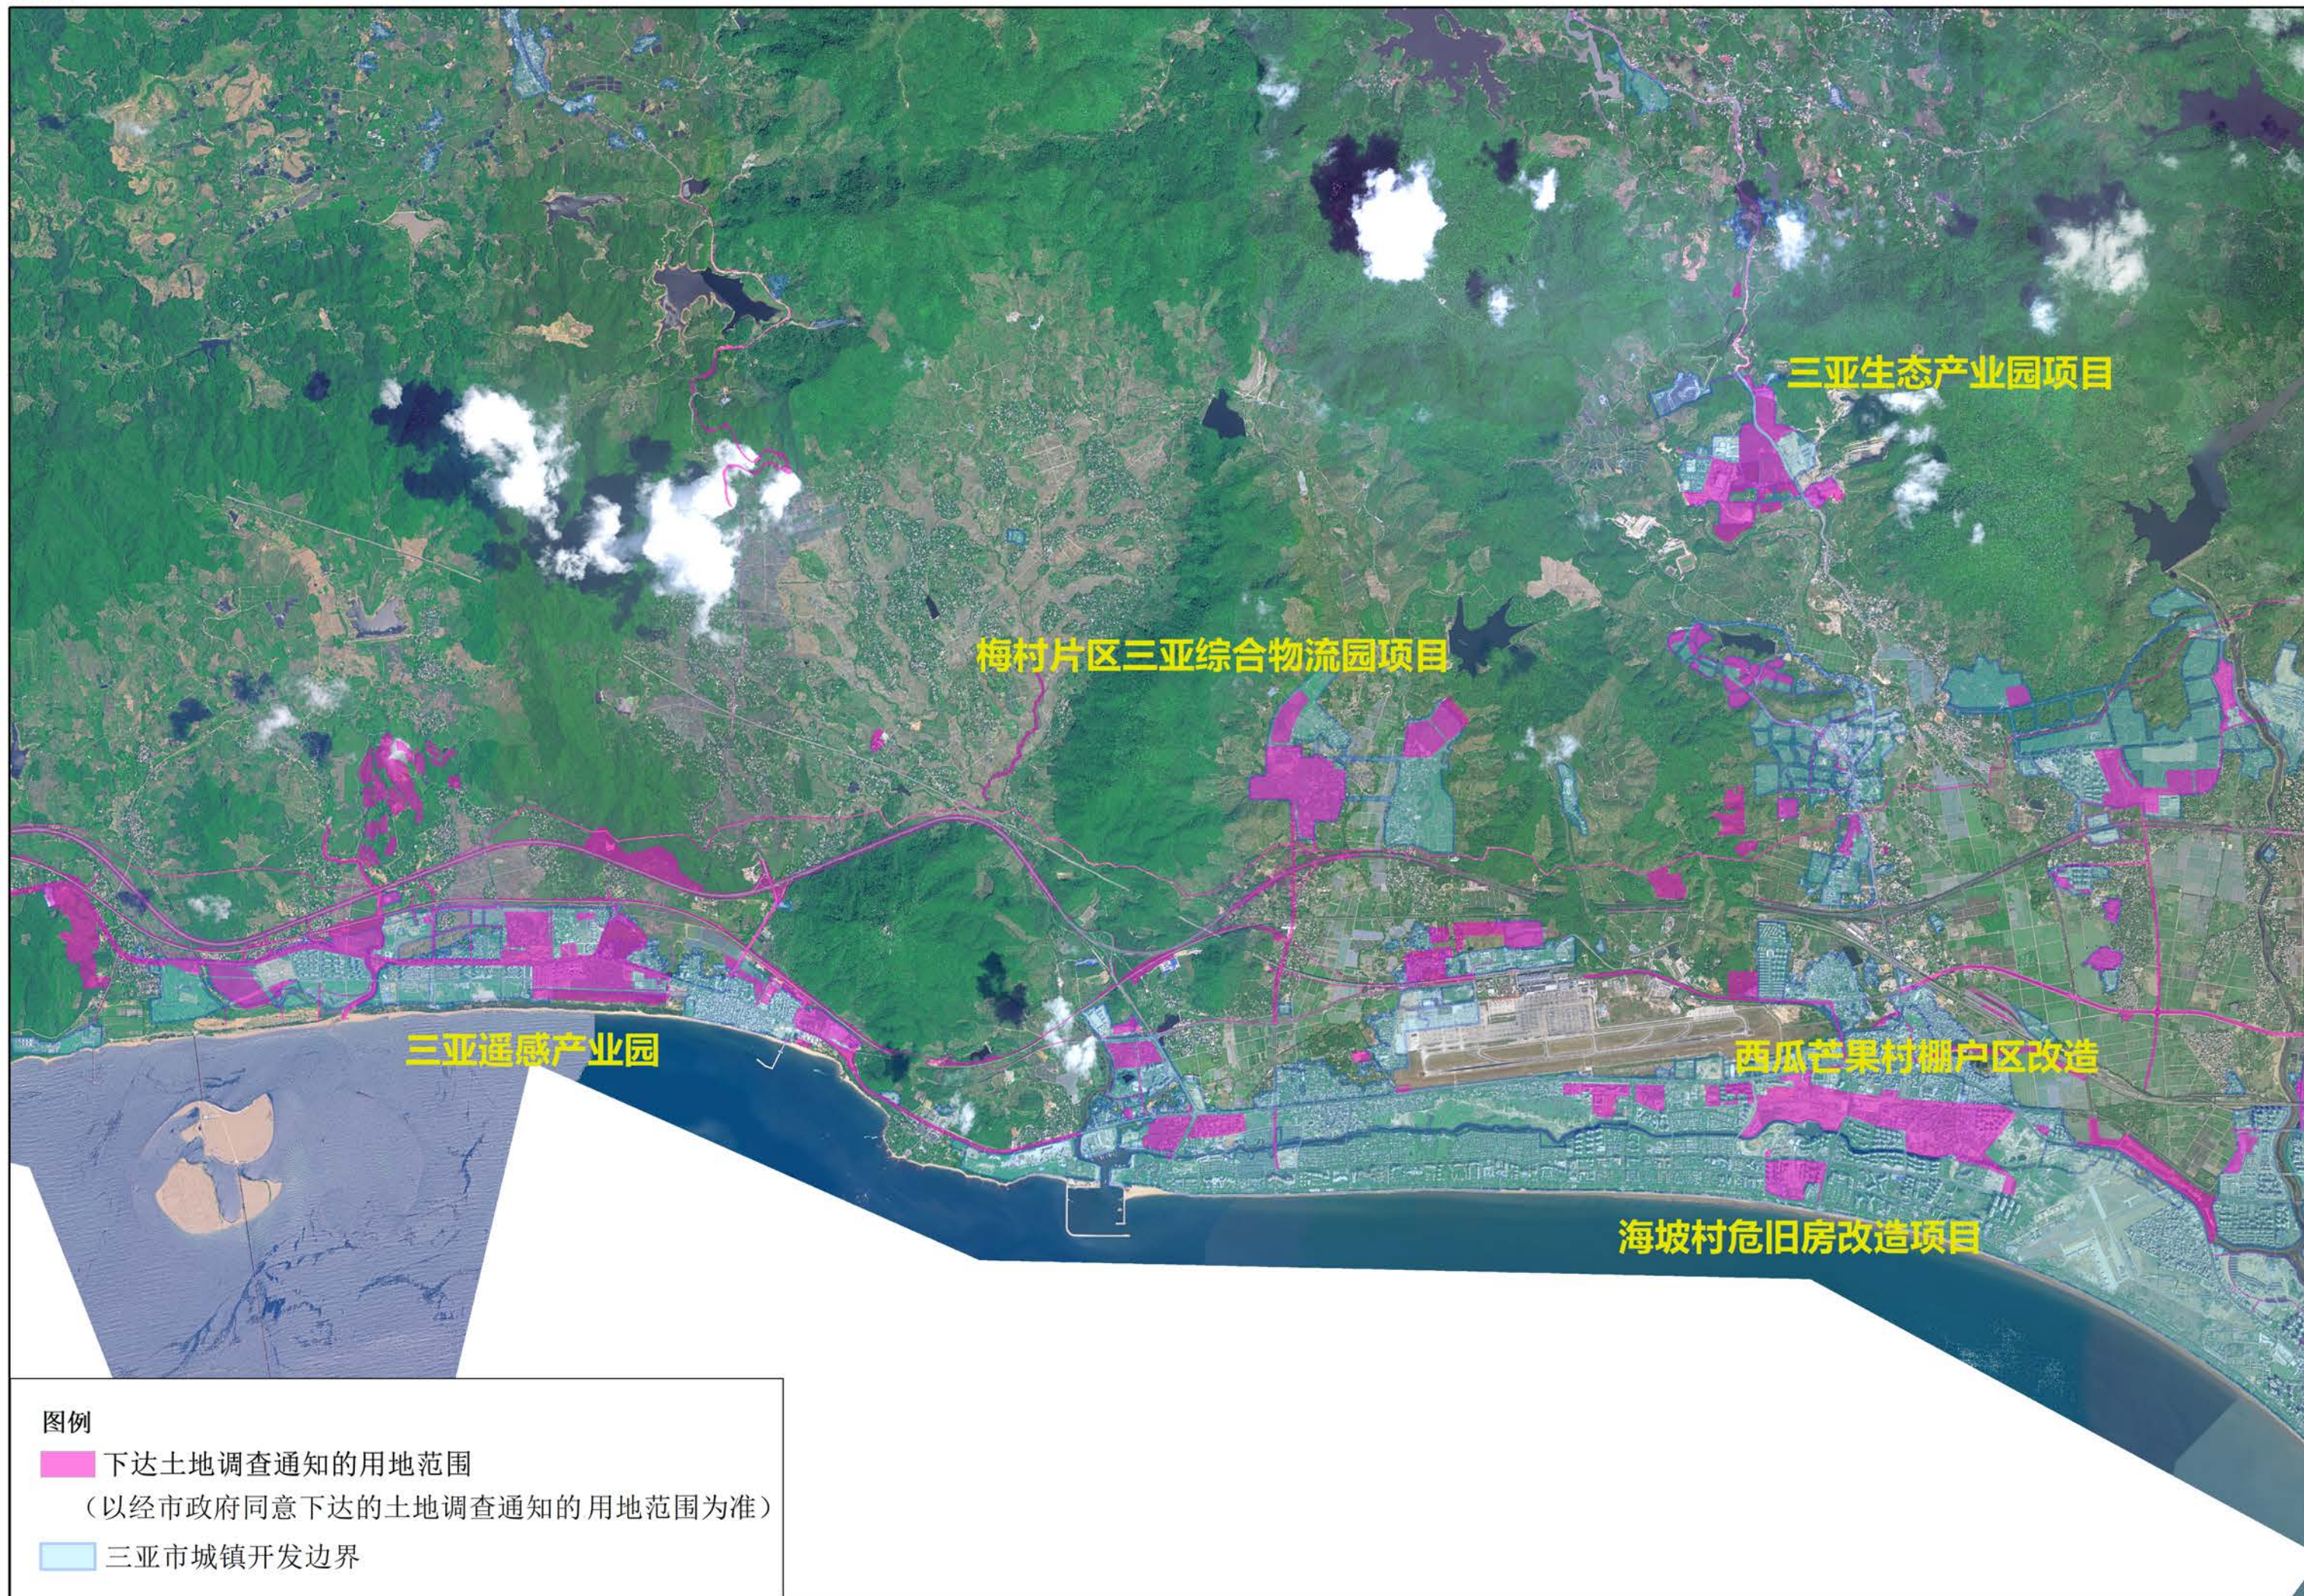

1	梅村城市综合更新片区
2	妙林城市综合更新片区
3	抱坡城市综合更新片区
4	海罗城市综合更新片区
5	临春城市综合更新片区
6	干沟村城市综合更新片区
7	榆红城市综合更新片区
8	下洋田城市综合更新片区
9	港门村城市综合更新片区
10	南田城市综合更新片区
11	吴春园城市综合更新片区
12	河东教育巷城市综合更新片区
13	南边海渔村城市综合更新片区
14	南丁村中村小组城市综合更新片区
15	桶井城市综合更新片区

图例

计划纳入城市综合更新的用地范围

三亚市城镇开发边界

图例

计划纳入城市综合更新的用地范围

三亚市城镇开发边界

图例

-  下达土地调查通知的用地范围  
(以经市政府同意下达的土地调查通知的用地范围为准)
-  三亚市城镇开发边界