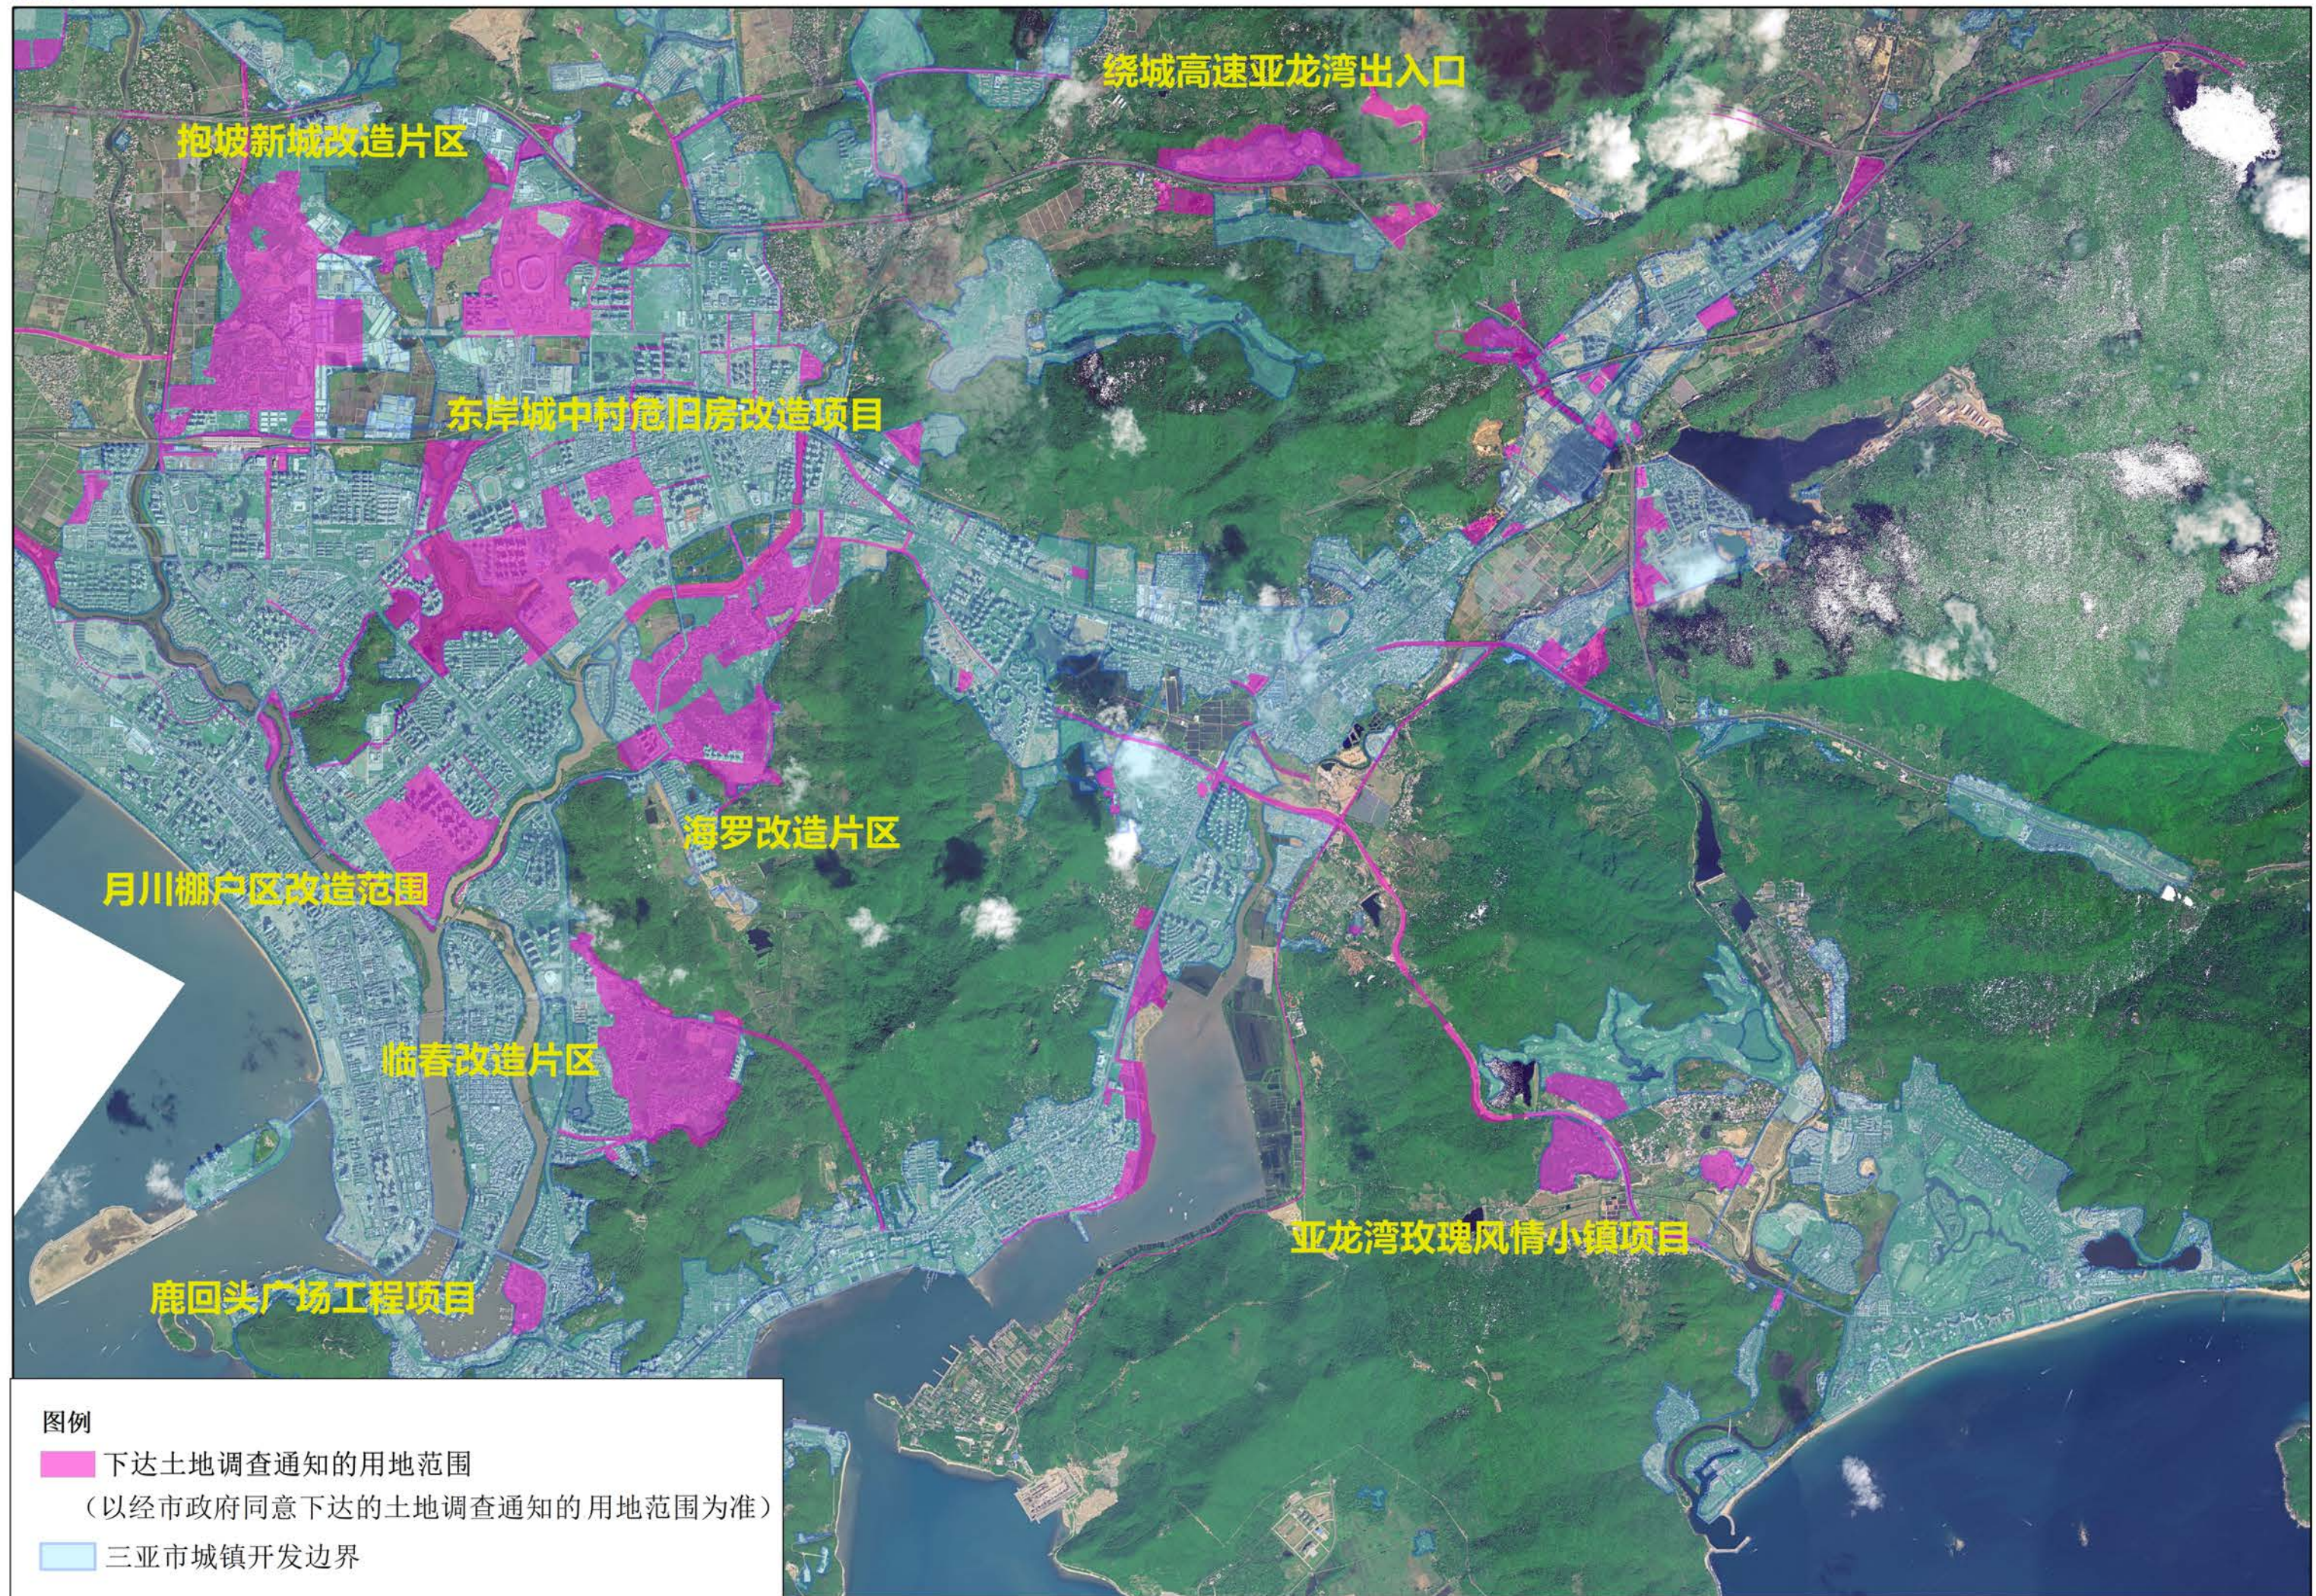

1	梅村城市综合更新片区
2	妙林城市综合更新片区
3	抱坡城市综合更新片区
4	海罗城市综合更新片区
5	临春城市综合更新片区
6	干沟村城市综合更新片区
7	榆红城市综合更新片区
8	下洋田城市综合更新片区
9	港门村城市综合更新片区
10	南田城市综合更新片区
11	吴春园城市综合更新片区
12	河东教育巷城市综合更新片区
13	南边海渔村城市综合更新片区
14	南丁村中村小组城市综合更新片区
15	桶井城市综合更新片区

图例

计划纳入城市综合更新的用地范围

三亚市城镇开发边界

图例

计划纳入城市综合更新的用地范围

三亚市城镇开发边界

图例

-  下达土地调查通知的用地范围  
(以经市政府同意下达的土地调查通知的用地范围为准)
-  三亚市城镇开发边界