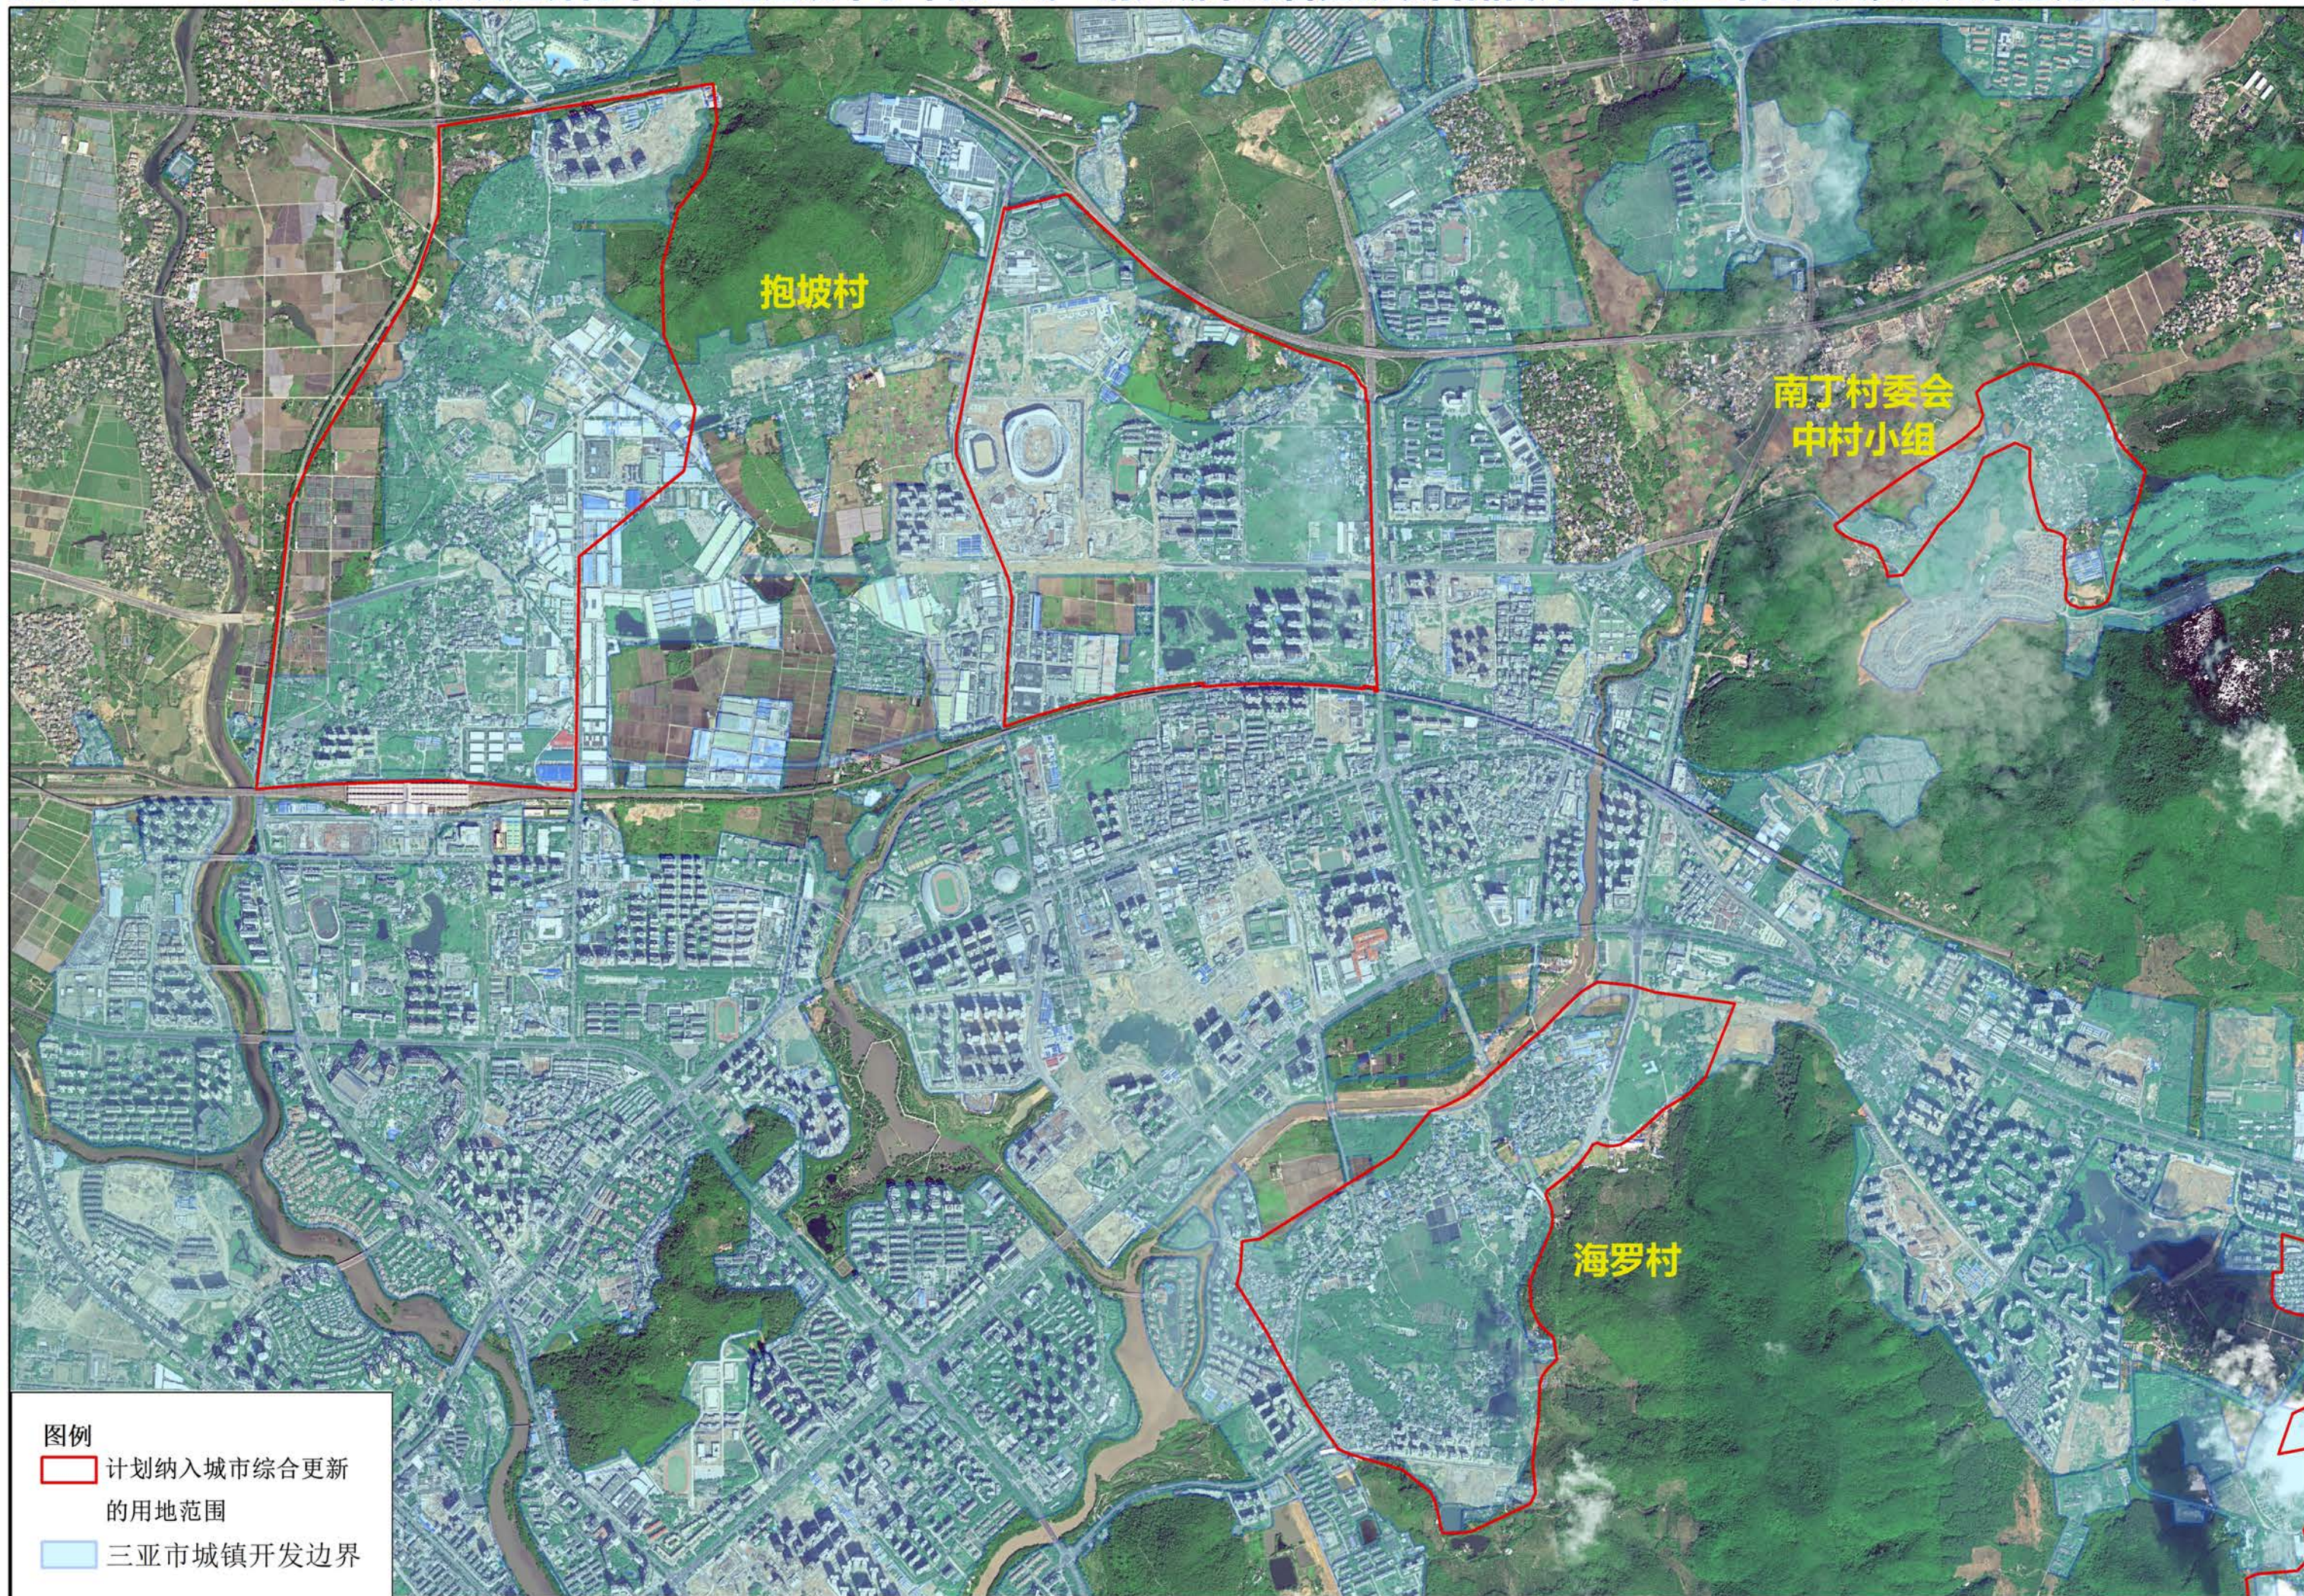

1	梅村城市综合更新片区
2	妙林城市综合更新片区
3	抱坡城市综合更新片区
4	海罗城市综合更新片区
5	临春城市综合更新片区
6	干沟村城市综合更新片区
7	榆红城市综合更新片区
8	下洋田城市综合更新片区
9	港门村城市综合更新片区
10	南田城市综合更新片区
11	吴春园城市综合更新片区
12	河东教育巷城市综合更新片区
13	南边海渔村城市综合更新片区
14	南丁村中村小组城市综合更新片区
15	桶井城市综合更新片区

图例

计划纳入城市综合更新的用地范围

三亚市城镇开发边界

图例

计划纳入城市综合更新的用地范围

三亚市城镇开发边界

图例

-  下达土地调查通知的用地范围  
(以经市政府同意下达的土地调查通知的用地范围为准)
-  三亚市城镇开发边界