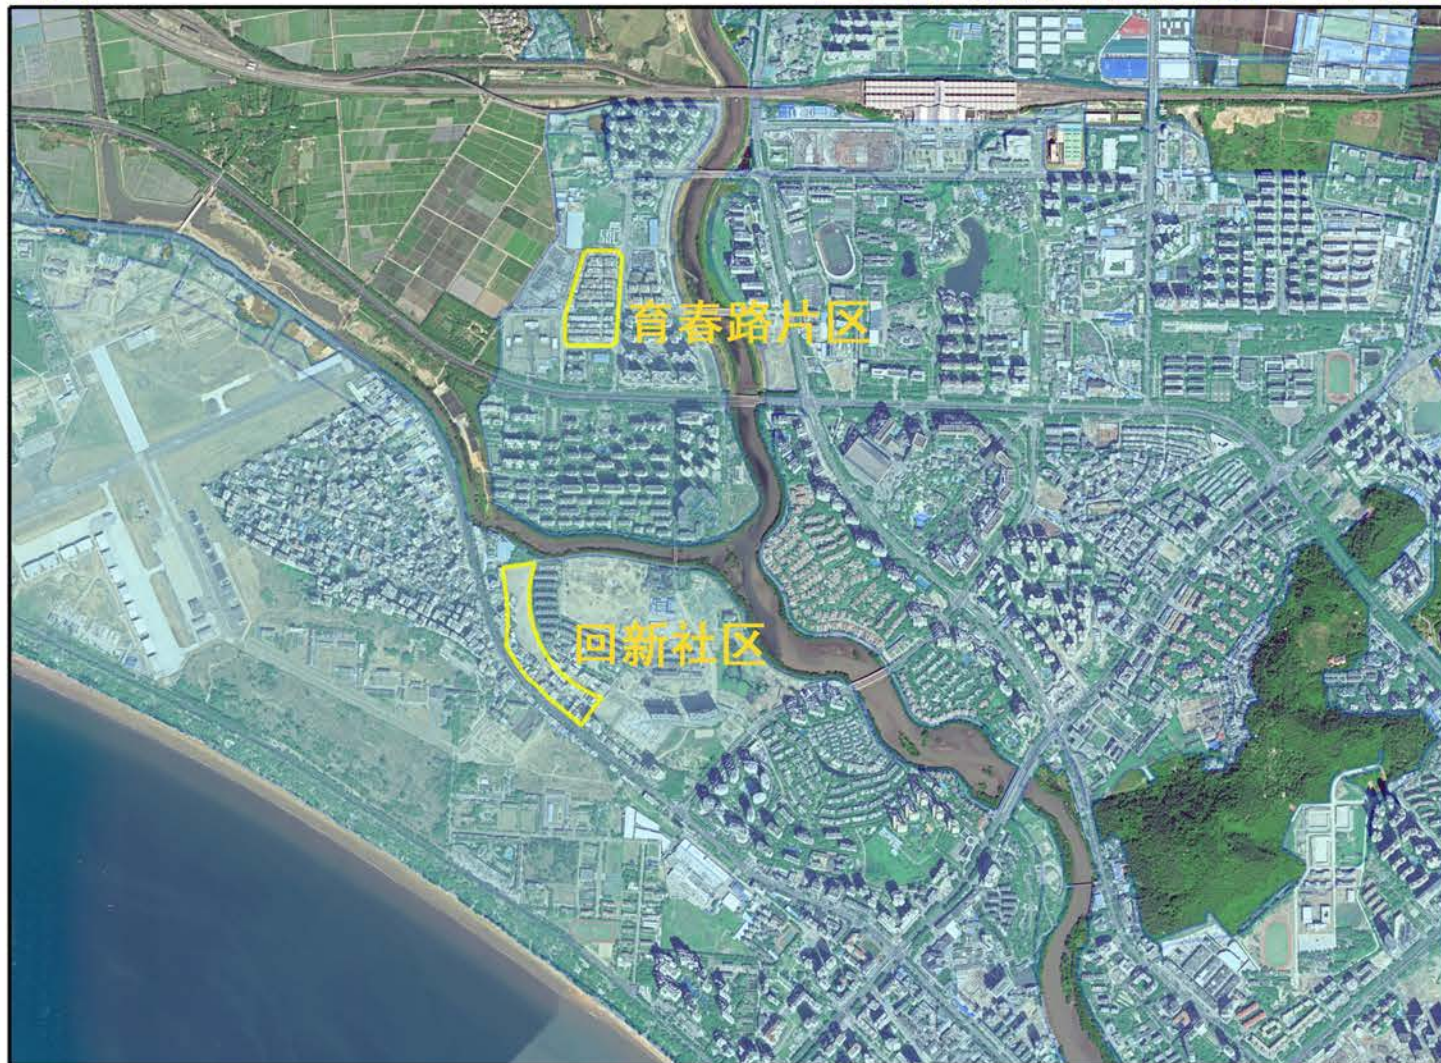

1	梅村城市综合更新片区
2	妙林城市综合更新片区
3	抱坡城市综合更新片区
4	海罗城市综合更新片区
5	临春城市综合更新片区
6	干沟村城市综合更新片区
7	榆红城市综合更新片区
8	下洋田城市综合更新片区
9	港门村城市综合更新片区
10	南田城市综合更新片区
11	吴春园城市综合更新片区
12	河东教育巷城市综合更新片区
13	南边海渔村城市综合更新片区
14	南丁村中村小组城市综合更新片区
15	桶井城市综合更新片区

图例

计划纳入城市综合更新的用地范围

三亚市城镇开发边界

图例

计划纳入城市综合更新的用地范围

三亚市城镇开发边界

图例

-  下达土地调查通知的用地范围  
(以经市政府同意下达的土地调查通知的用地范围为准)
-  三亚市城镇开发边界

图例

- 个人住宅建设允许审批区域
- 三亚市城镇开发边界

图例

- 允许个人住宅建设允许审批区域
- 三亚市城镇开发边界

图例  
允许个人住宅建设允许审批区域  
三亚市城镇开发边界