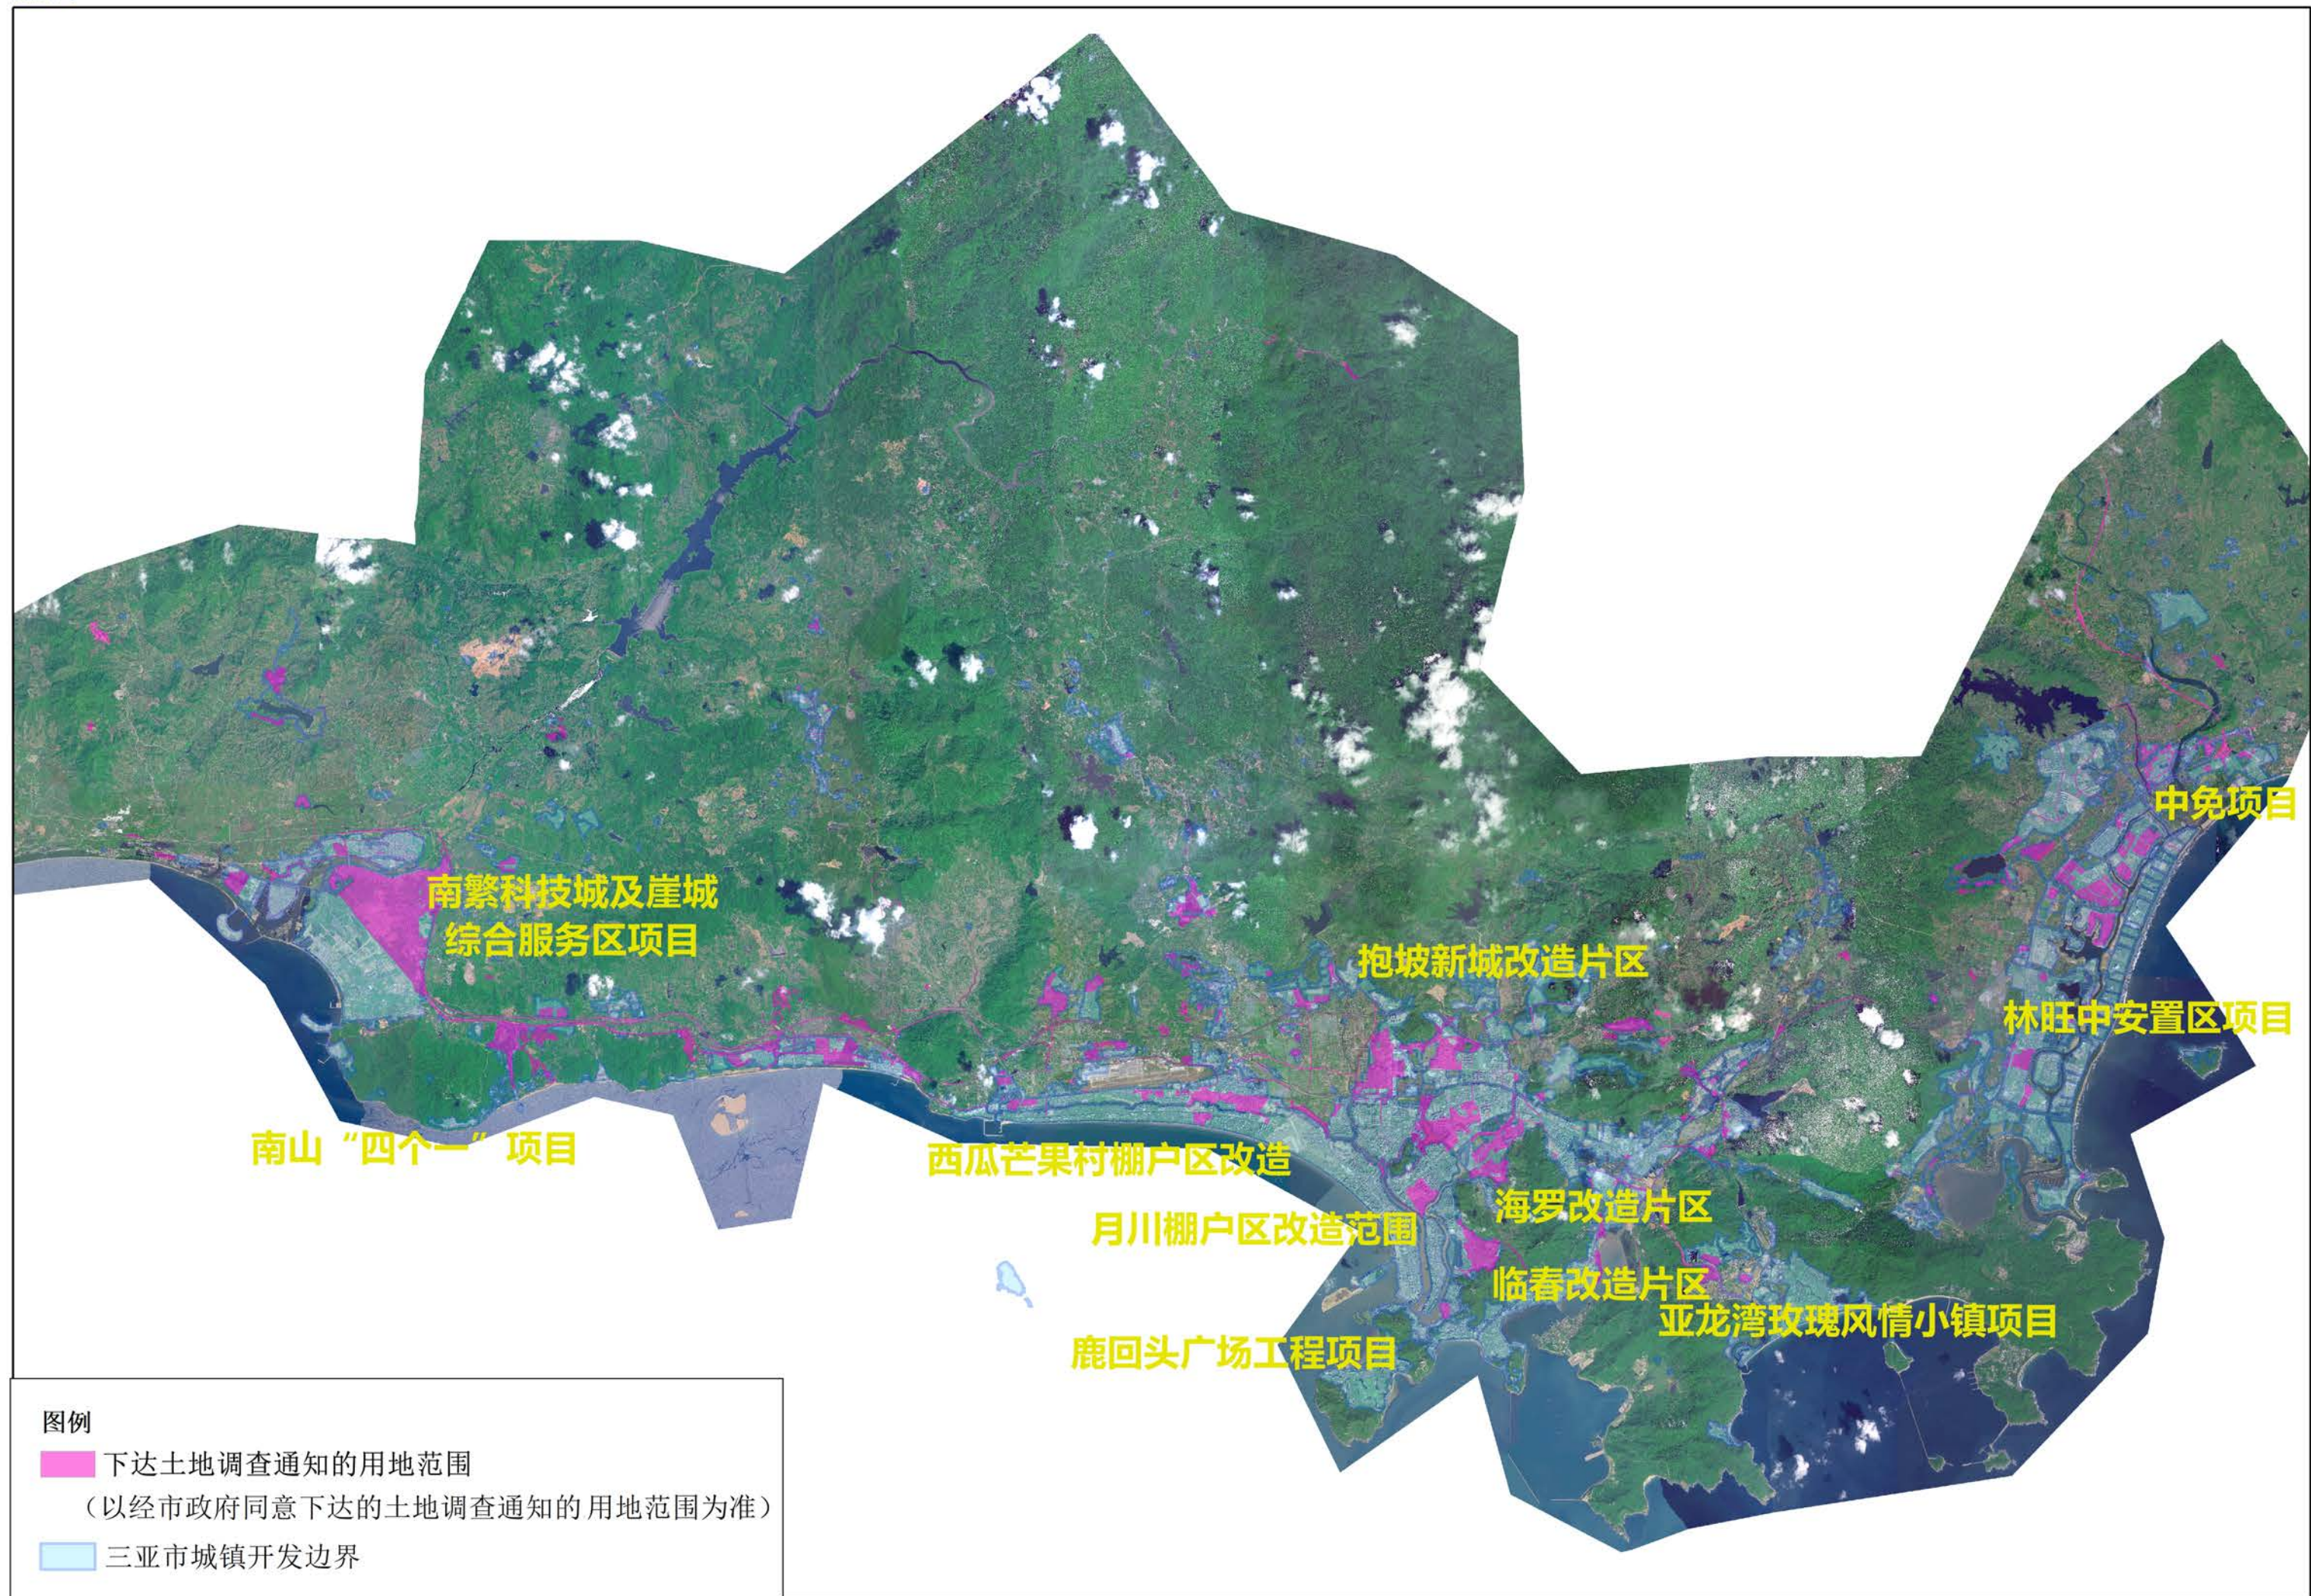

1	梅村城市综合更新片区
2	妙林城市综合更新片区
3	抱坡城市综合更新片区
4	海罗城市综合更新片区
5	临春城市综合更新片区
6	干沟村城市综合更新片区
7	榆红城市综合更新片区
8	下洋田城市综合更新片区
9	港门村城市综合更新片区
10	南田城市综合更新片区
11	吴春园城市综合更新片区
12	河东教育巷城市综合更新片区
13	南边海渔村城市综合更新片区
14	南丁村中村小组城市综合更新片区
15	桶井城市综合更新片区

图例

计划纳入城市综合更新的用地范围

三亚市城镇开发边界

图例

计划纳入城市综合更新的用地范围

三亚市城镇开发边界

图例

-  下达土地调查通知的用地范围  
(以经市政府同意下达的土地调查通知的用地范围为准)
-  三亚市城镇开发边界