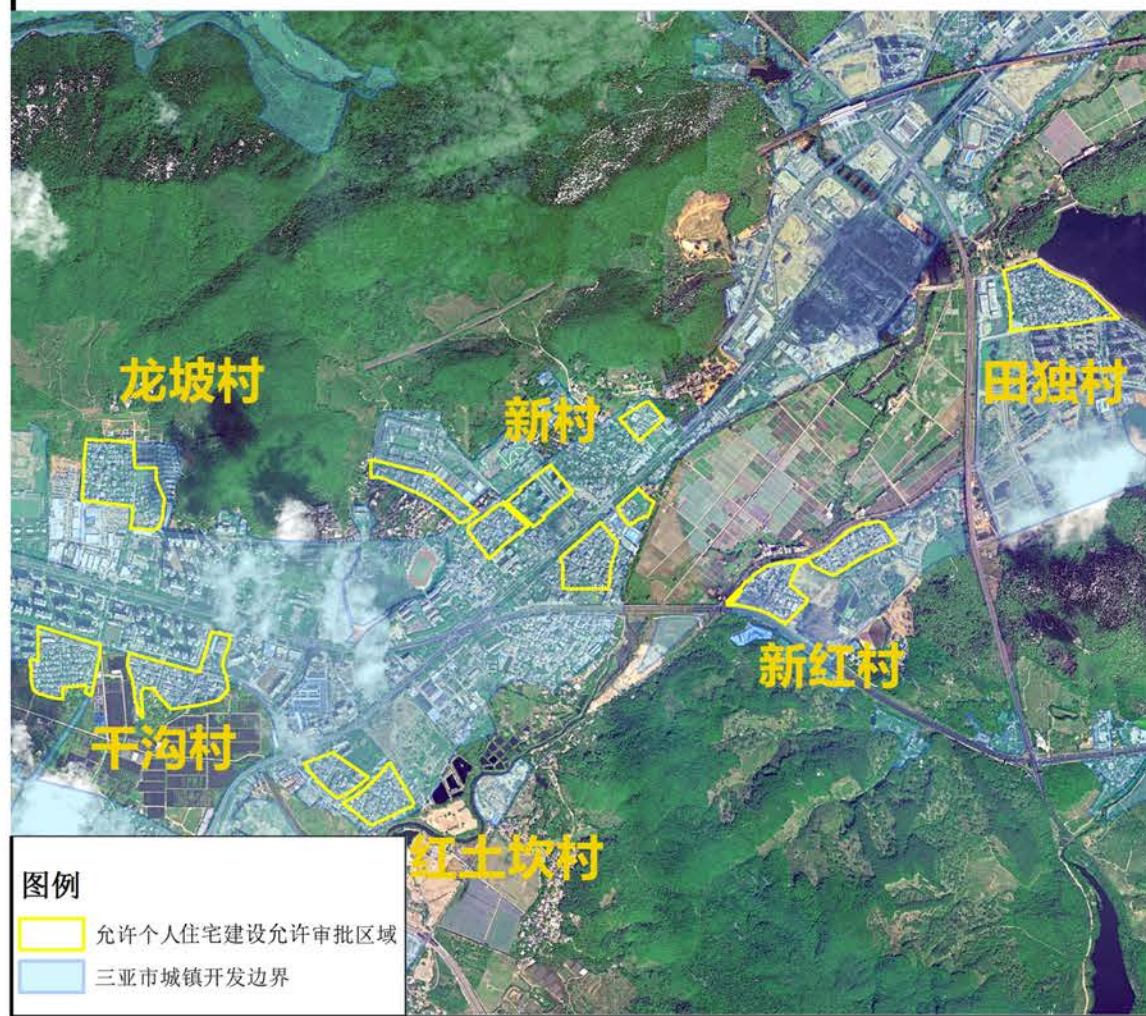

1	梅村城市综合更新片区
2	妙林城市综合更新片区
3	抱坡城市综合更新片区
4	海罗城市综合更新片区
5	临春城市综合更新片区
6	干沟村城市综合更新片区
7	榆红城市综合更新片区
8	下洋田城市综合更新片区
9	港门村城市综合更新片区
10	南田城市综合更新片区
11	吴春园城市综合更新片区
12	河东教育巷城市综合更新片区
13	南边海渔村城市综合更新片区
14	南丁村中村小组城市综合更新片区
15	桶井城市综合更新片区

图例

- 个人住宅建设允许审批区域
- 三亚市城镇开发边界

图例

- 允许个人住宅建设允许审批区域
- 三亚市城镇开发边界

图例  
允许个人住宅建设允许审批区域  
三亚市城镇开发边界