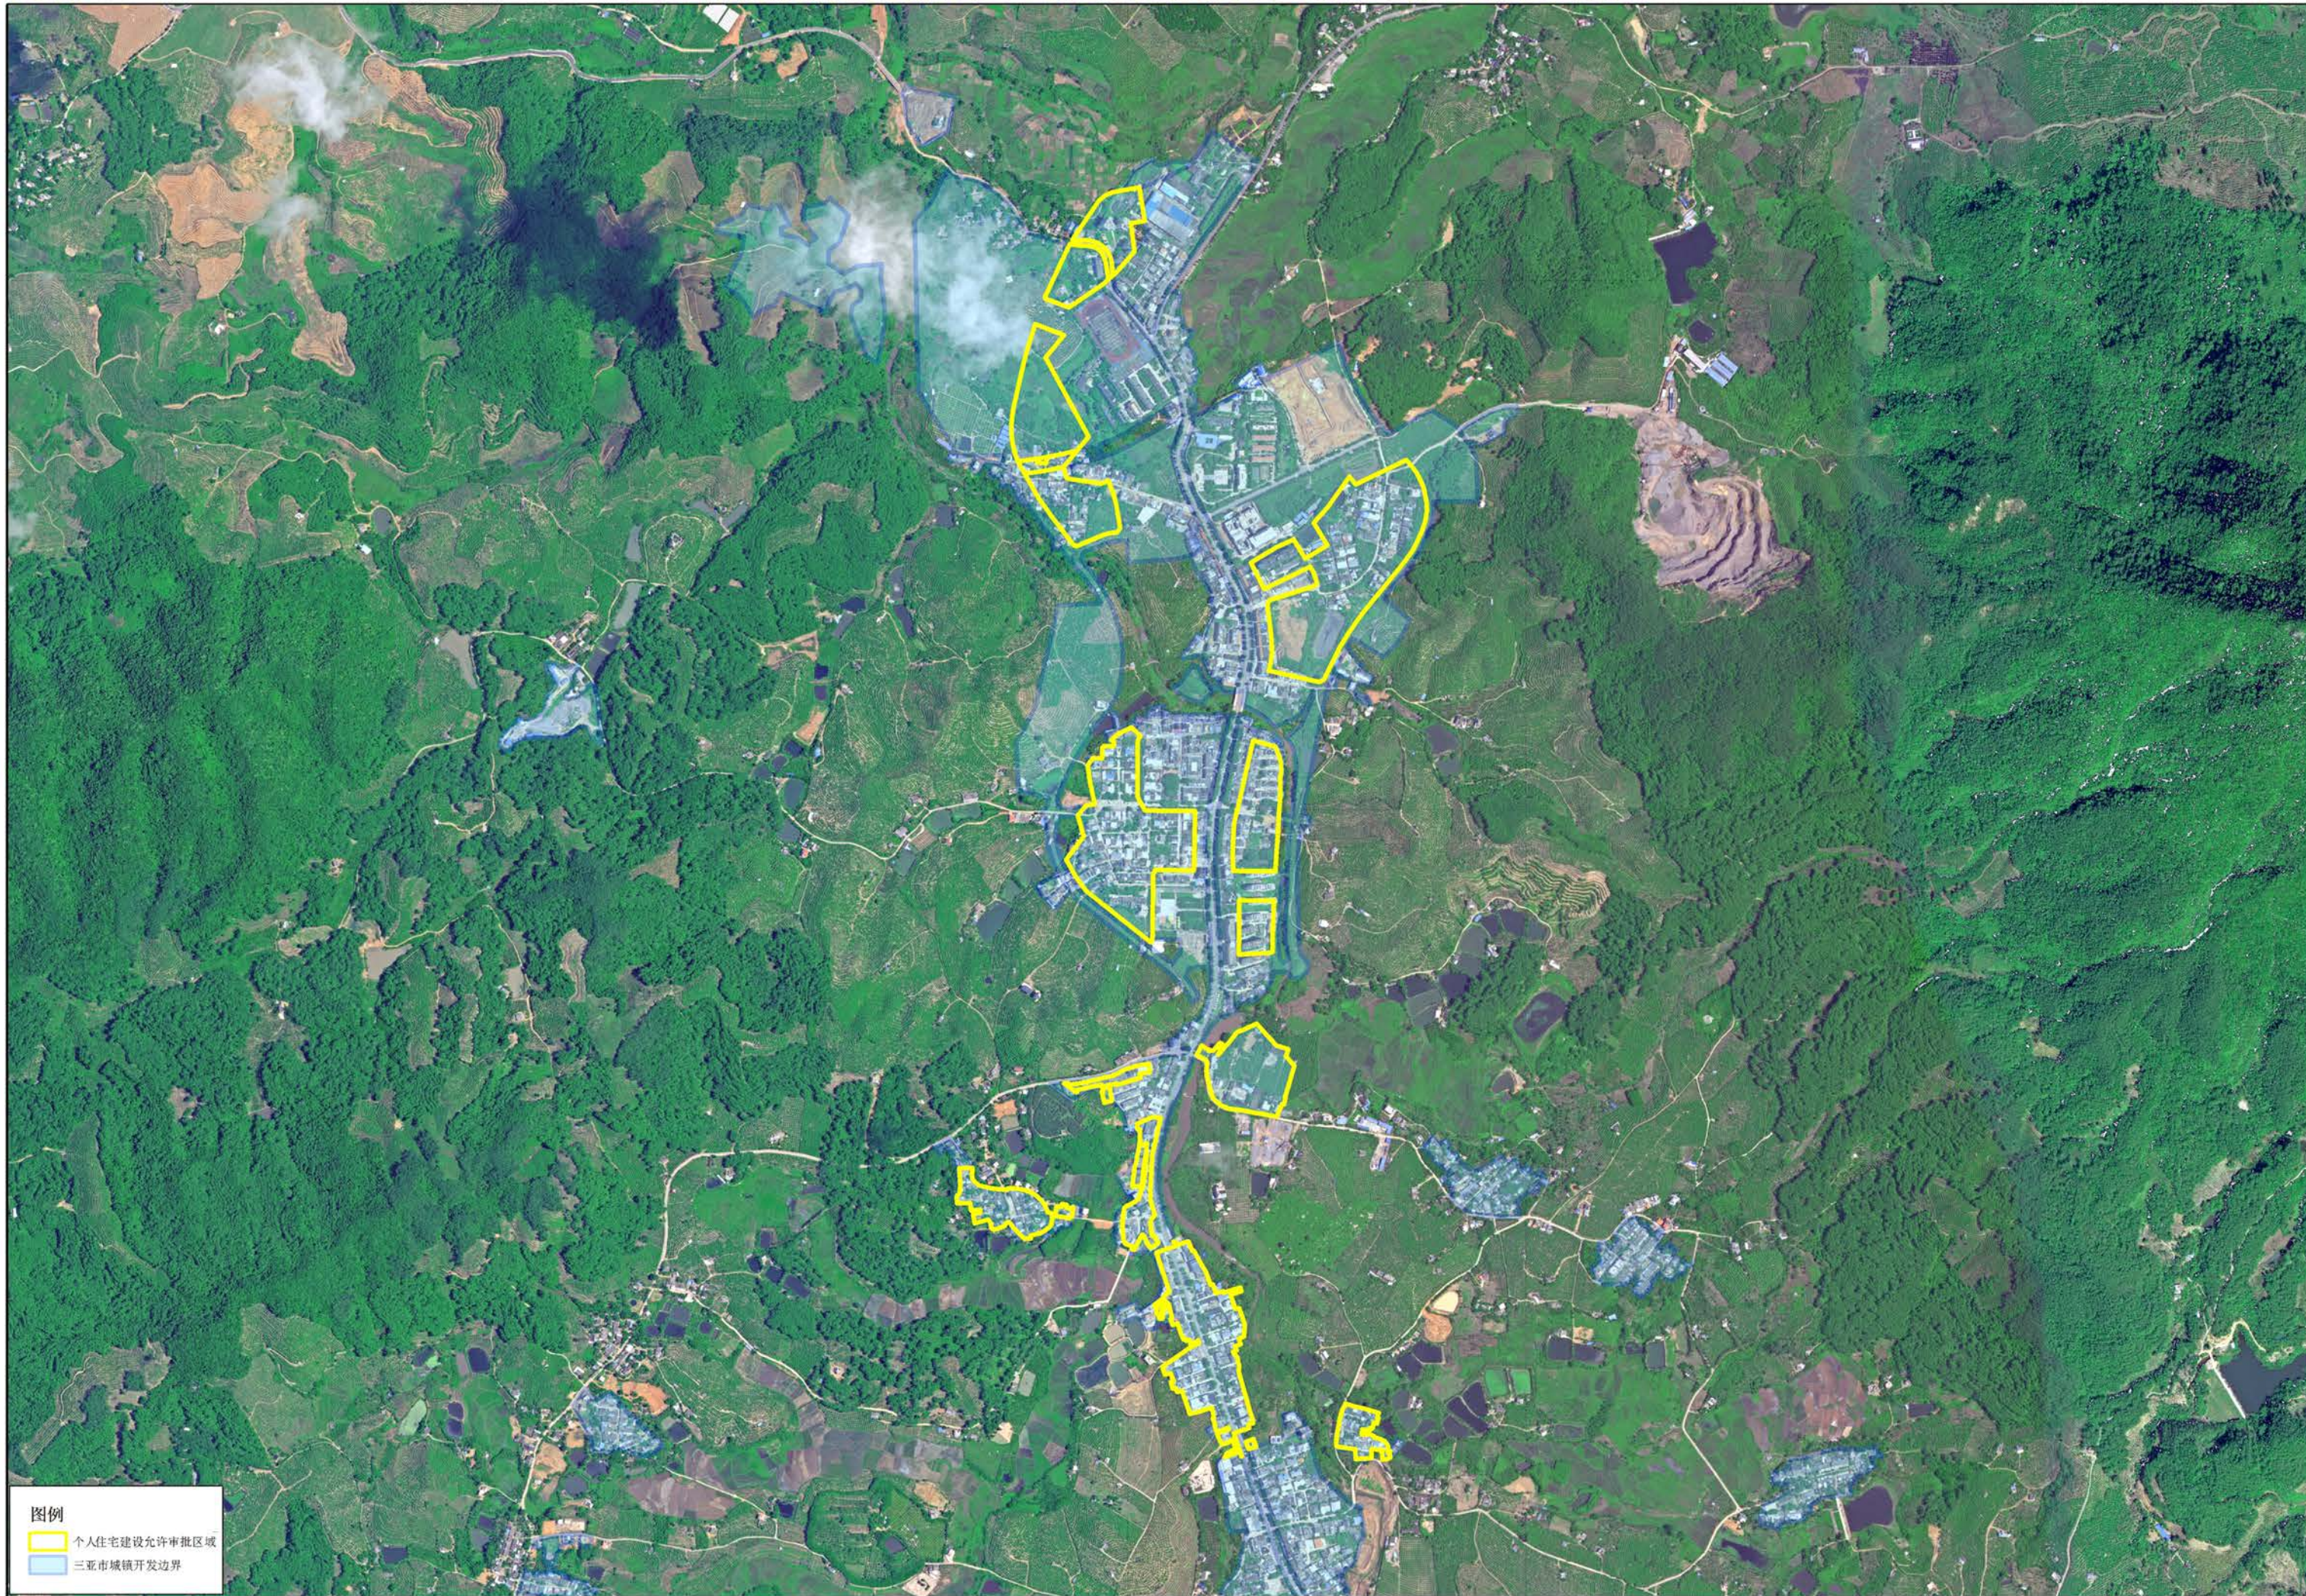

1	梅村城市综合更新片区
2	妙林城市综合更新片区
3	抱坡城市综合更新片区
4	海罗城市综合更新片区
5	临春城市综合更新片区
6	干沟村城市综合更新片区
7	榆红城市综合更新片区
8	下洋田城市综合更新片区
9	港门村城市综合更新片区
10	南田城市综合更新片区
11	吴春园城市综合更新片区
12	河东教育巷城市综合更新片区
13	南边海渔村城市综合更新片区
14	南丁村中村小组城市综合更新片区
15	桶井城市综合更新片区

图例

计划纳入城市综合更新的用地范围

三亚市城镇开发边界

图例

计划纳入城市综合更新的用地范围

三亚市城镇开发边界

图例

-  下达土地调查通知的用地范围  
(以经市政府同意下达的土地调查通知的用地范围为准)
-  三亚市城镇开发边界

图例

- 个人住宅建设允许审批区域
- 三亚市城镇开发边界

图例

- 允许个人住宅建设允许审批区域
- 三亚市城镇开发边界

图例  
允许个人住宅建设允许审批区域  
三亚市城镇开发边界