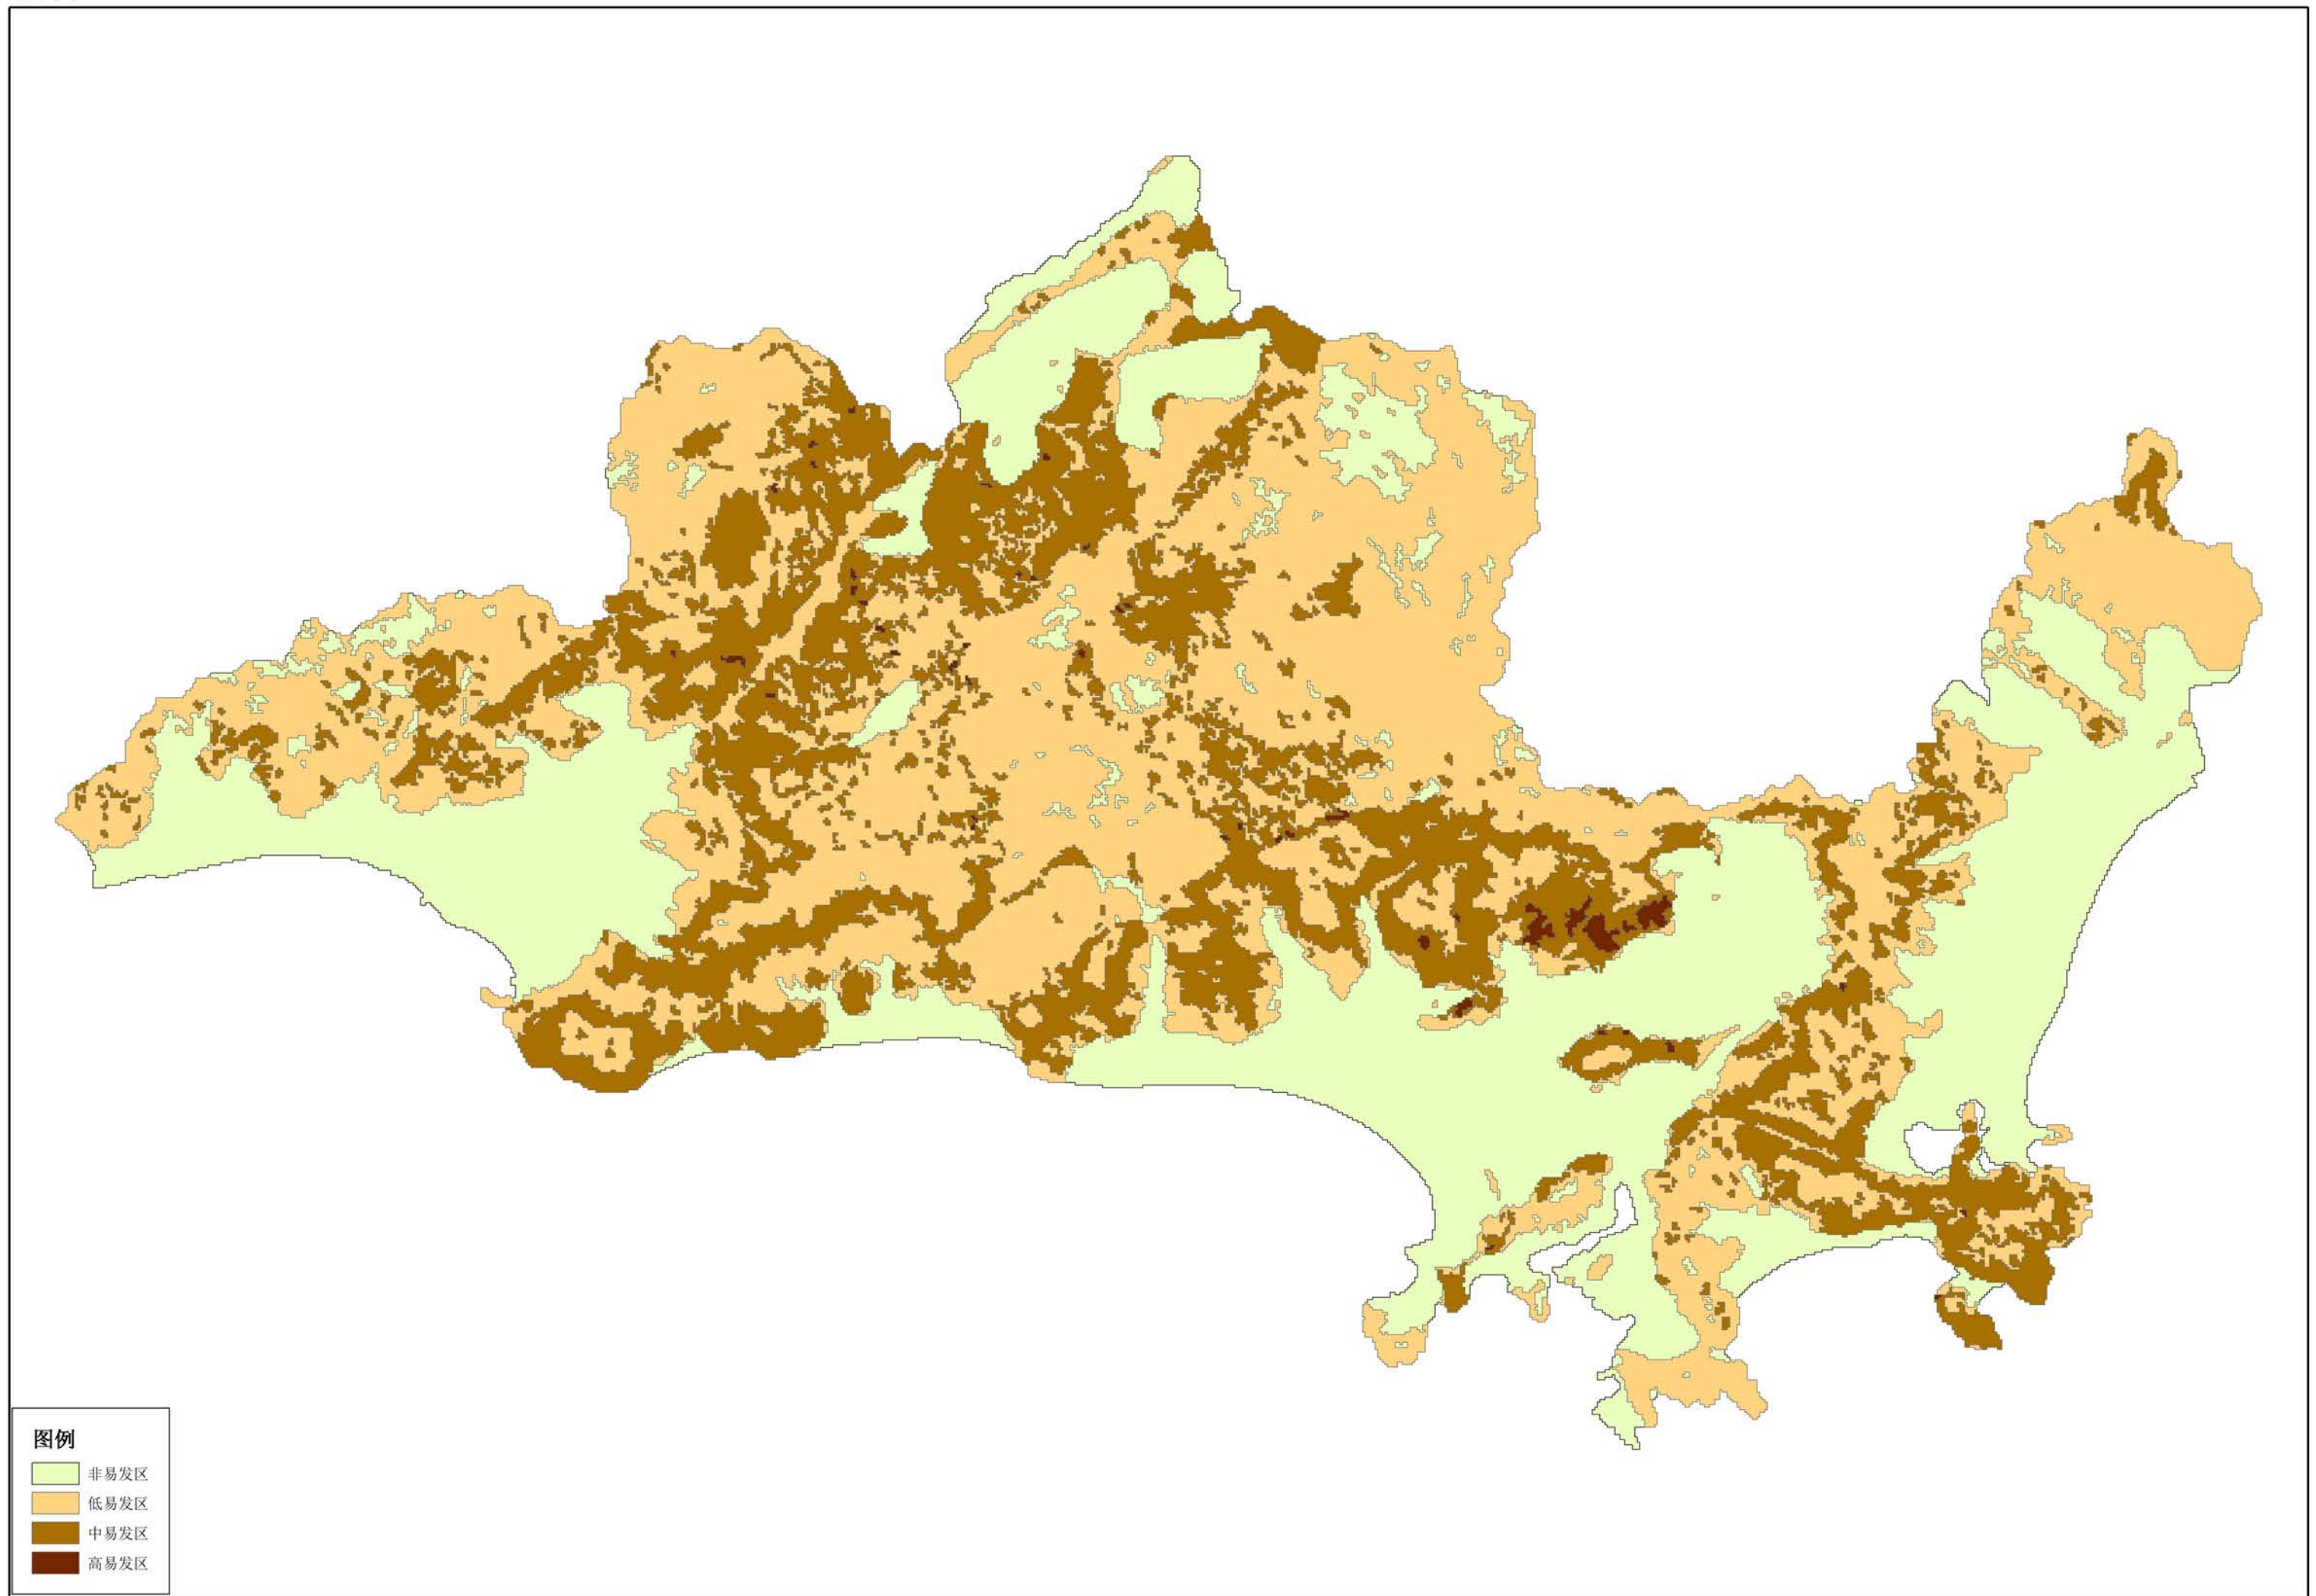

1	梅村城市综合更新片区
2	妙林城市综合更新片区
3	抱坡城市综合更新片区
4	海罗城市综合更新片区
5	临春城市综合更新片区
6	干沟村城市综合更新片区
7	榆红城市综合更新片区
8	下洋田城市综合更新片区
9	港门村城市综合更新片区
10	南田城市综合更新片区
11	吴春园城市综合更新片区
12	河东教育巷城市综合更新片区
13	南边海渔村城市综合更新片区
14	南丁村中村小组城市综合更新片区
15	桶井城市综合更新片区

图例

计划纳入城市综合更新的用地范围

三亚市城镇开发边界

图例

计划纳入城市综合更新的用地范围

三亚市城镇开发边界

图例

-  下达土地调查通知的用地范围  
(以经市政府同意下达的土地调查通知的用地范围为准)
-  三亚市城镇开发边界