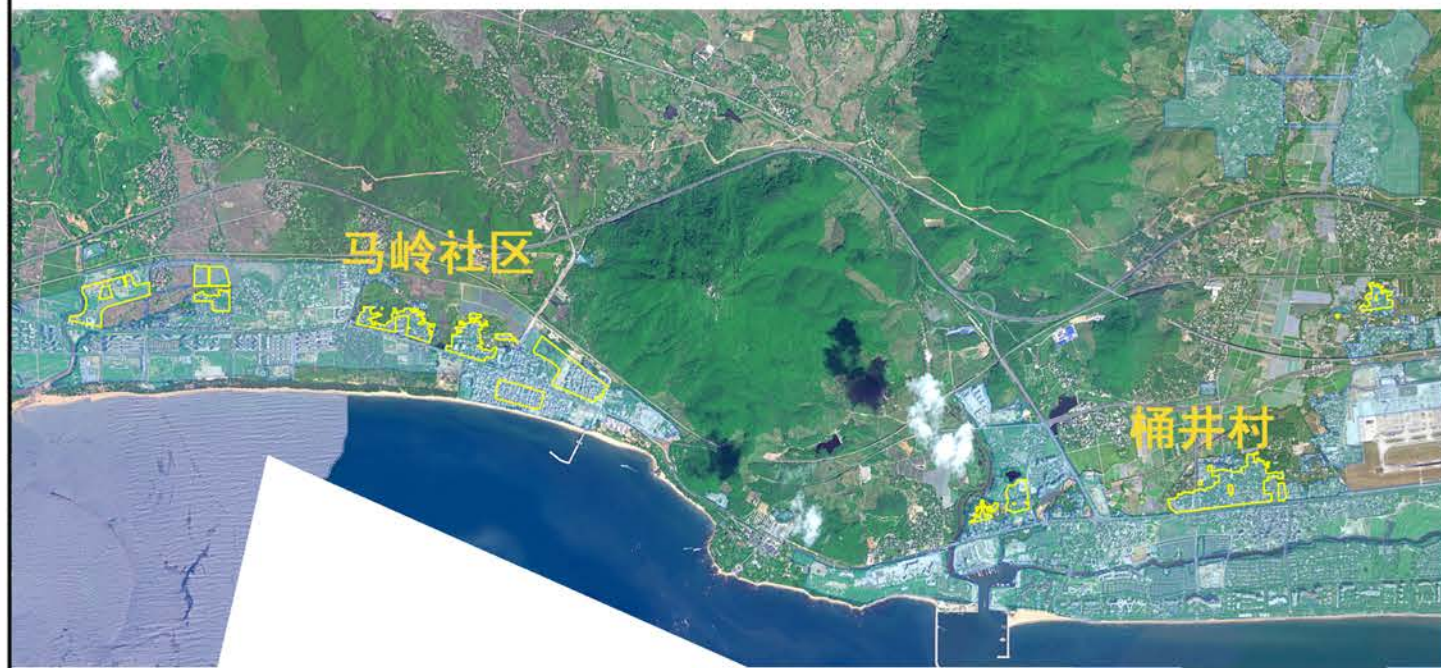

图例

- 允许个人住宅建设允许审批区域
- 三亚市城镇开发边界