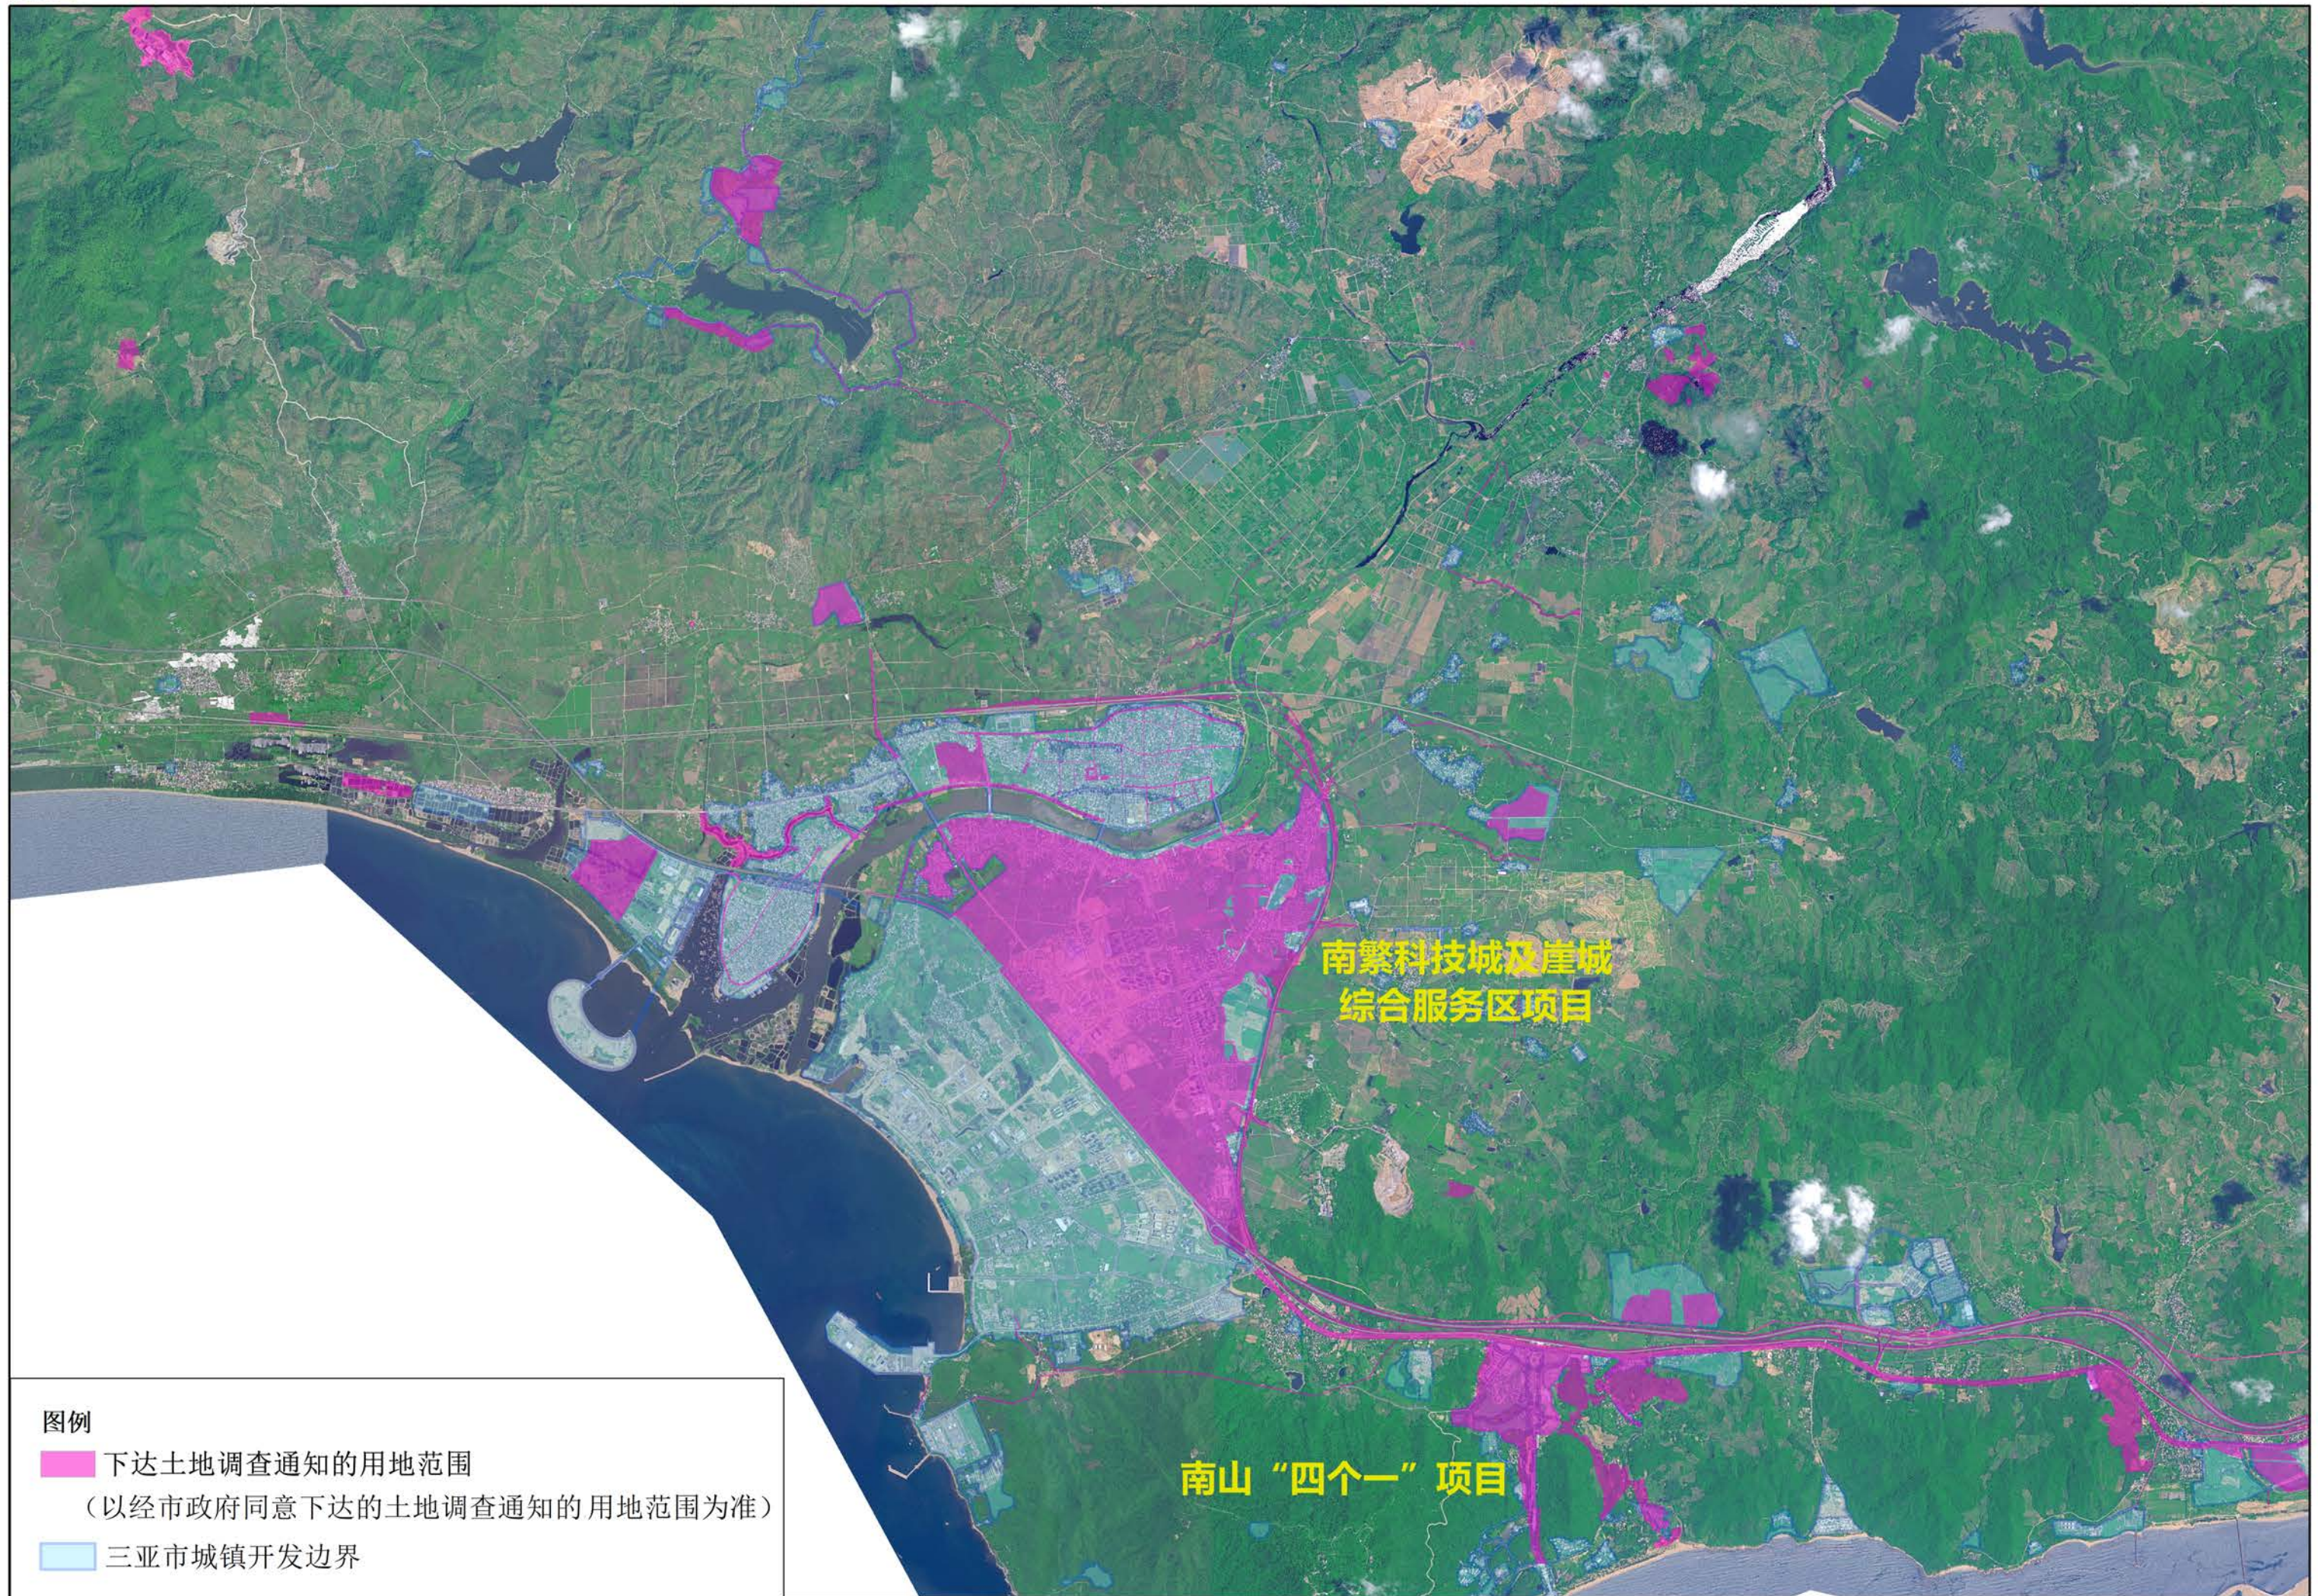

1	梅村城市综合更新片区
2	妙林城市综合更新片区
3	抱坡城市综合更新片区
4	海罗城市综合更新片区
5	临春城市综合更新片区
6	干沟村城市综合更新片区
7	榆红城市综合更新片区
8	下洋田城市综合更新片区
9	港门村城市综合更新片区
10	南田城市综合更新片区
11	吴春园城市综合更新片区
12	河东教育巷城市综合更新片区
13	南边海渔村城市综合更新片区
14	南丁村中村小组城市综合更新片区
15	桶井城市综合更新片区

图例

计划纳入城市综合更新的用地范围

三亚市城镇开发边界

图例

计划纳入城市综合更新的用地范围

三亚市城镇开发边界

图例

-  下达土地调查通知的用地范围  
(以经市政府同意下达的土地调查通知的用地范围为准)
-  三亚市城镇开发边界