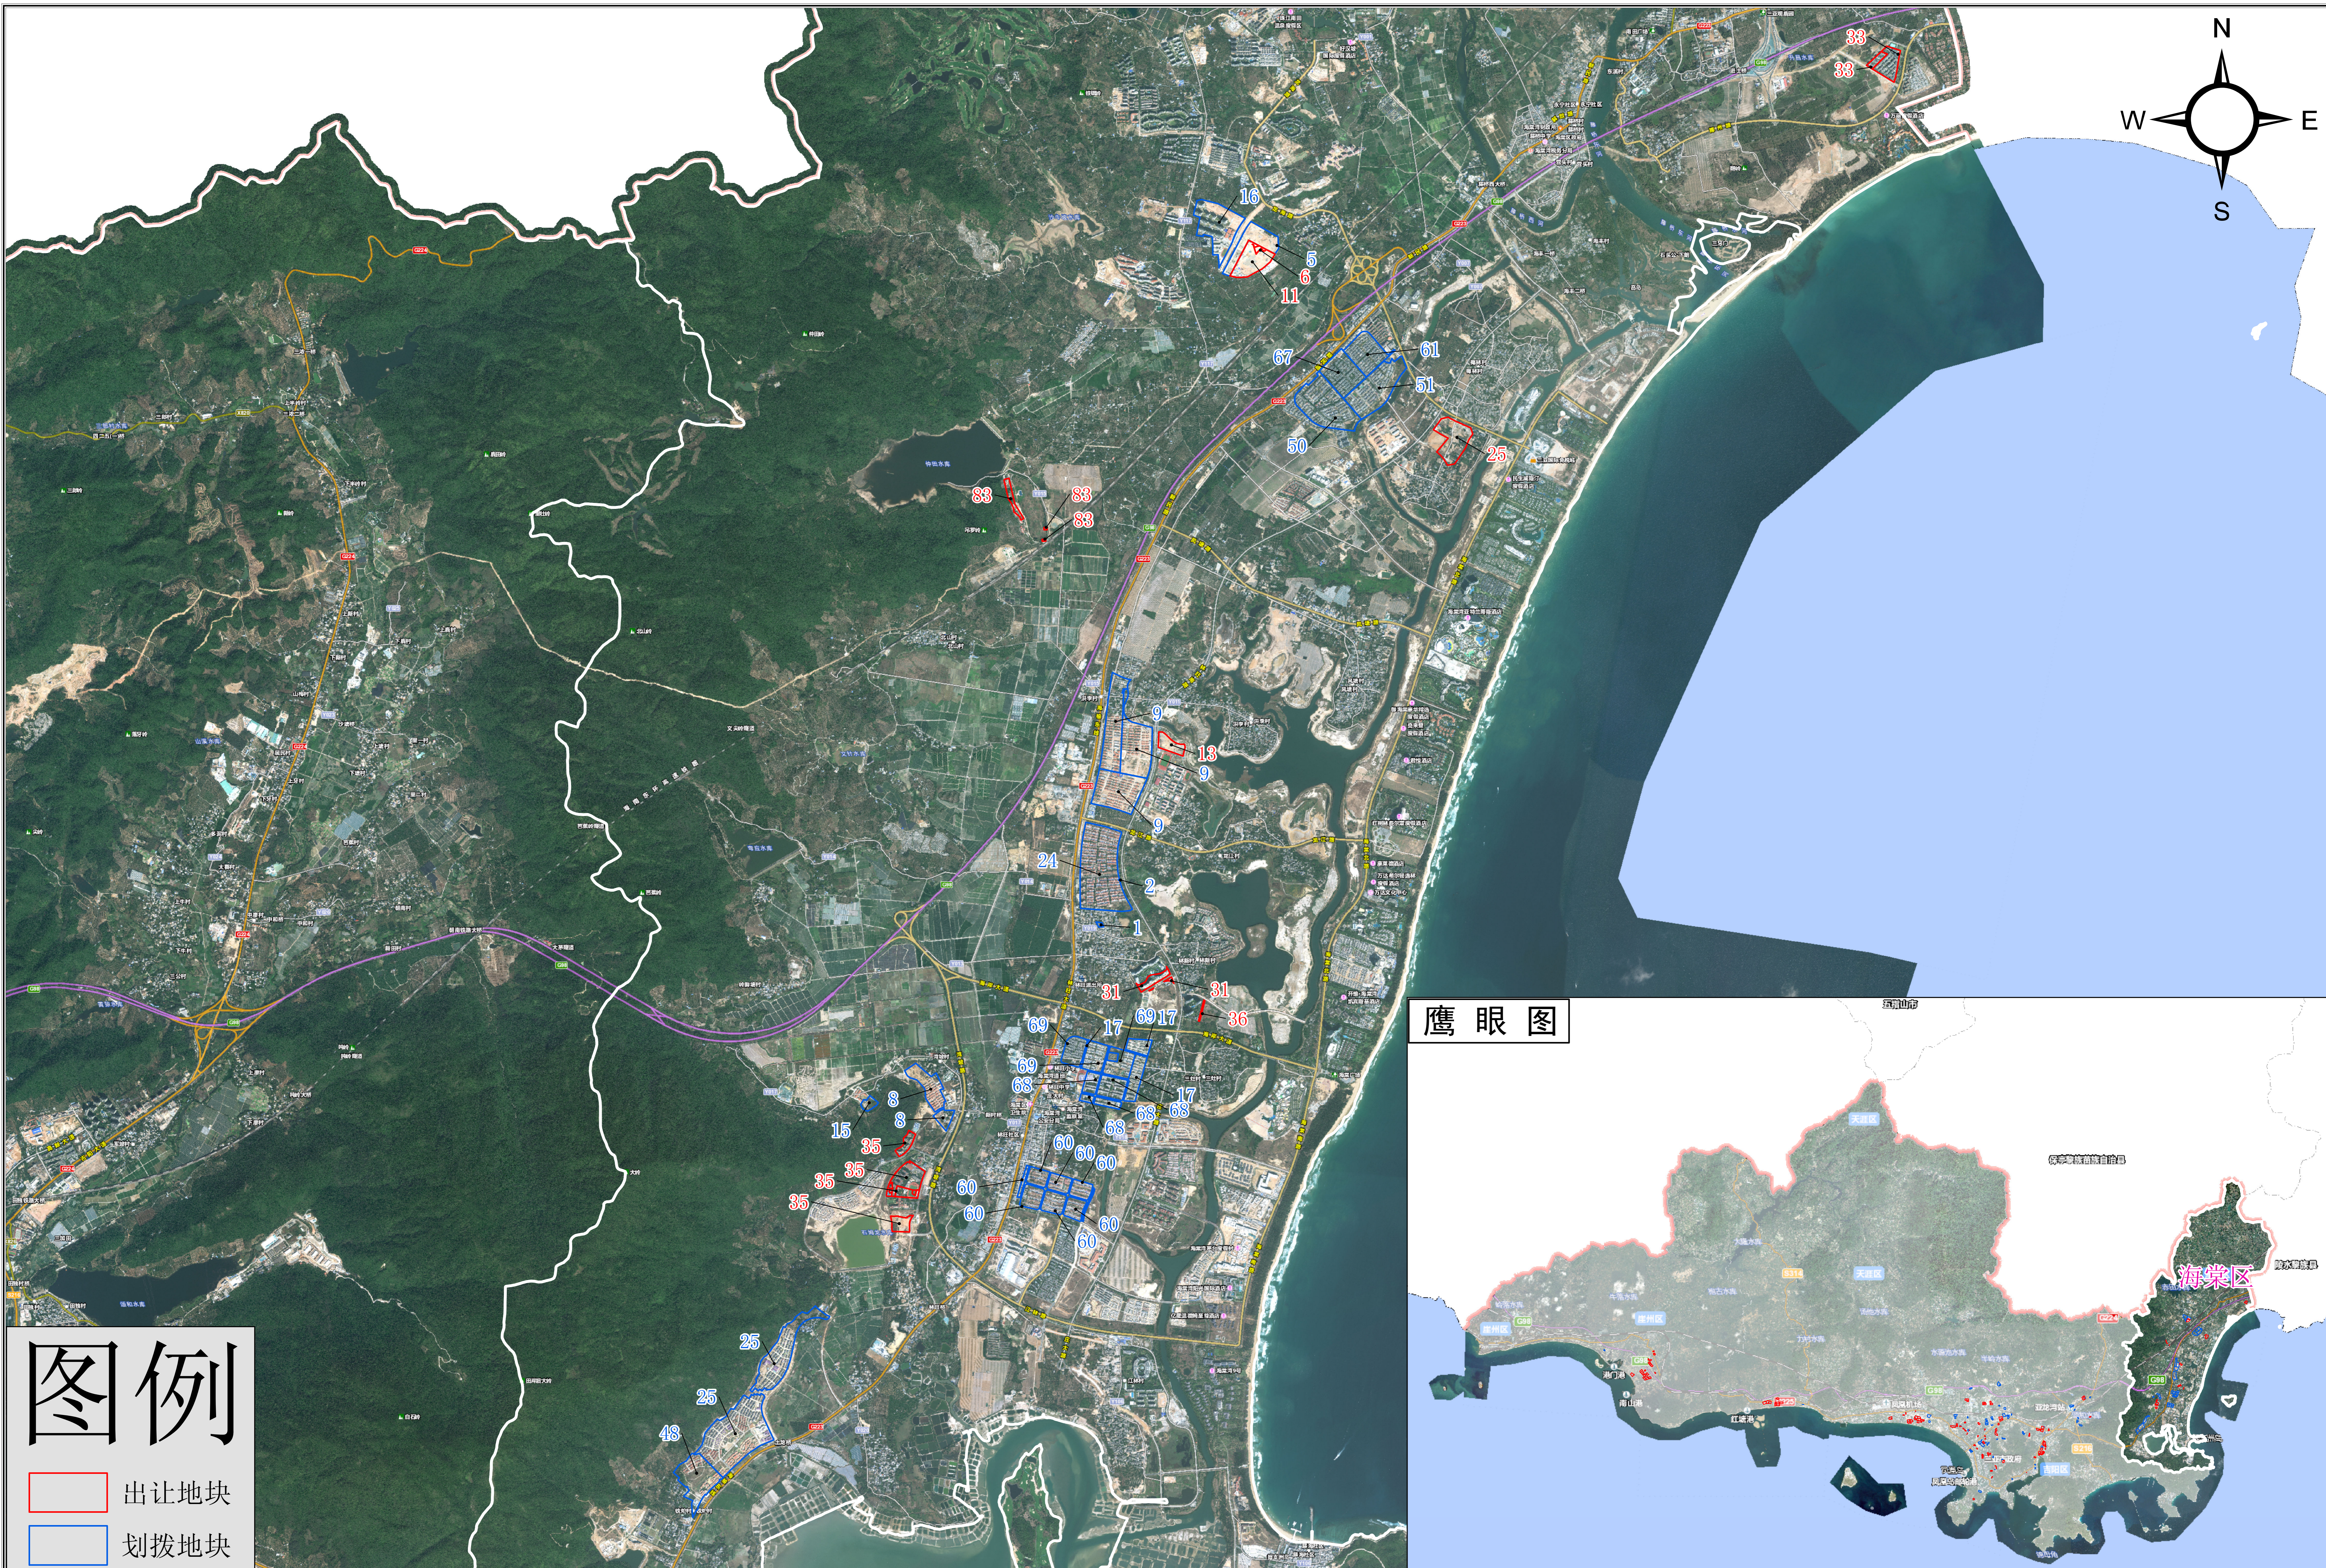

三亚市土地供应情况分布图（海棠区）

图例

- 出让地块 (Land parcels for sale)
- 划拨地块 (Land parcels for allocation)

卫星影像拍摄年份：2020年

1:20,000

编制单位：三亚市国土资源和测绘地理信息中心
编制日期：2022年3月28日